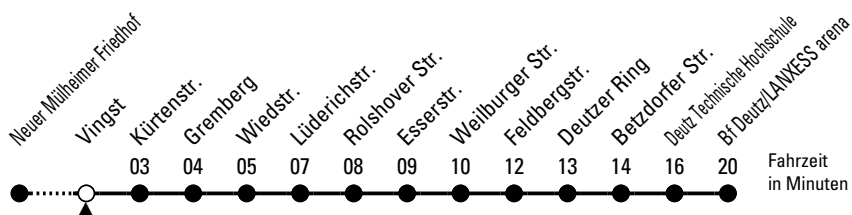

## Richtung **Deutz** über Humboldt/Gremberg

AbfahrtsHaltestelle: Vingst

Gültig ab 11.12.2022

ohne Gewähr

🕒	Montag - Freitag	Samstag	Sonn- und Feiertag	🕒
0	20 50	20 50	20 50	0
1	--	--	--	1
2	--	--	--	2
3	--	--	--	3
4	--	--	--	4
5	01 16 26 36 46 56	29 59	--	5
6	06 16 26 36 46 56	14 29 44 59	20 50	6
7	06 16 26 36 46 56	14 29 44 59	20 50	7
8	06 16 26 36 46 56	14 29 44 59	20 50	8
9	06 16 26 36 46 56	14 26 36 46 56	19 49	9
10	06 16 26 36 46 56	06 16 26 36 46 56	19 49	10
11	06 16 26 36 46 56	06 16 26 36 46 56	19 49	11
12	06 16 26 36 46 56	06 16 26 36 46 56	14 44	12
13	06 16 26 36 46 56	06 16 26 36 46 56	14 29 44 59	13
14	06 16 26 36 46 56	06 16 26 36 46 56	14 29 44 59	14
15	06 16 26 36 46 56	06 16 26 36 46 56	14 29 44 59	15
16	06 16 26 36 46 56	06 16 26 36 46 56	14 29 44 59	16
17	06 16 26 36 46 56	06 16 26 36 46 56	14 29 44 59	17
18	06 16 26 36 46	06 16 26 36 46	14 29 44 59	18
19	01 16 31 46	01 16 31 46	14 29 44 59	19
20	01 19 49	01 19 49	19 49	20
21	19 49	19 49	19 49	21
22	19 49	19 49	19 49	22
23	19 50	19 50	19 50	23

Bitte beachten Sie die Sonderfahrpläne für Weihnachten, Silvester und Karneval.  
 Weitere Informationen: KVB-Kundencenter und [www.kvb.koeln](http://www.kvb.koeln)  
 Sprechender Fahrplan: 0800 3 504030 (kostenlos)  
 Schlaue Nummer: 0800 6 504030 (kostenlos)