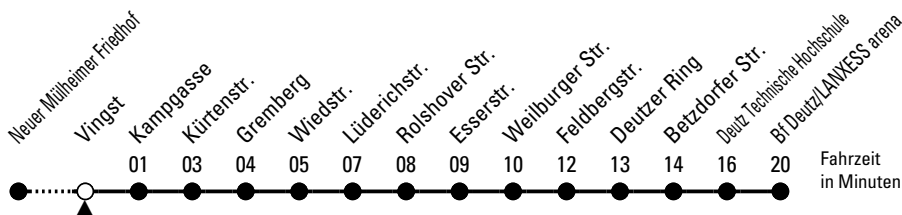

## Richtung **Deutz** über Humboldt/Gremberg

AbfahrtsHaltestelle: Vingst

Gültig ab 10.12.2023

ohne Gewähr

🕒	Montag - Freitag	Samstag	Sonn- und Feiertag	🕒
0	20 50	20 50	20 50	0
1	--	--	--	1
2	--	--	--	2
3	--	--	--	3
4	--	--	--	4
5	01 16 26 36 46 56	29 59	--	5
6	06 16 26 36 46 56	14 29 44 59	20 50	6
7	06 16 26 36 46 56	14 29 44 59	20 50	7
8	06 16 26 36 46 56	14 29 44 59	20 50	8
9	06 16 26 36 46 56	14 26 36 46 56	19 49	9
10	06 16 26 36 46 56	06 16 26 36 46 56	19 49	10
11	06 16 26 36 46 56	06 16 26 36 46 56	19 49	11
12	06 16 26 36 46 56	06 16 26 36 46 56	14 44	12
13	06 16 26 36 46 56	06 16 26 36 46 56	14 29 44 59	13
14	06 16 26 36 46 56	06 16 26 36 46 56	14 29 44 59	14
15	06 16 26 36 46 56	06 16 26 36 46 56	14 29 44 59	15
16	06 16 26 36 46 56	06 16 26 36 46 56	14 29 44 59	16
17	06 16 26 36 46 56	06 16 26 36 46 56	14 29 44 59	17
18	06 16 26 36 46	06 16 26 36 46	14 29 44 59	18
19	01 16 31 46	01 16 31 46	14 29 44 59	19
20	01 19 49	01 19 49	19 49	20
21	19 49	19 49	19 49	21
22	19 49	19 49	19 49	22
23	19 50	19 50	19 50	23

**Bitte beachten Sie die Sonderfahrpläne für Weihnachten, Silvester und Karneval.**  
**Weitere Informationen: KVB-Kundencenter und [www.kvb.koeln](http://www.kvb.koeln)**  
**Sprechender Fahrplan: 0800 3 504030** (kostenlos)  
**Schlaue Nummer: 0800 6 504030** (kostenlos)