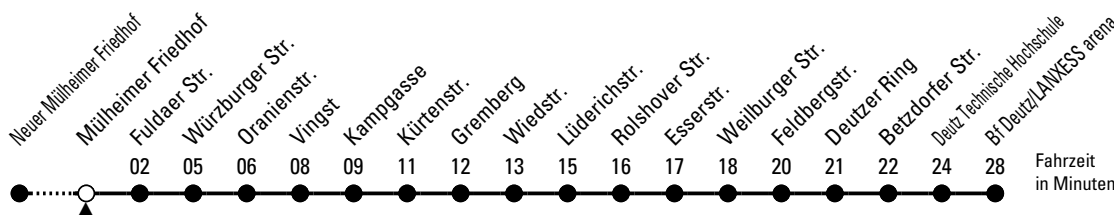

153

Richtung Deutz

über Vingst - Humboldt/Gremberg

AbfahrtsHaltestelle: Mülheimer Friedhof

Gültig ab 10.12.2023

ohne Gewähr

| 🕒 | Montag - Freitag | Samstag | Sonn- und Feiertag | 🕒 |
|----|-------------------|-------------------|--------------------|----|
| 0 | 14 44 | 14 44 | 14 44 | 0 |
| 1 | -- | -- | -- | 1 |
| 2 | -- | -- | -- | 2 |
| 3 | -- | -- | -- | 3 |
| 4 | 53 | -- | -- | 4 |
| 5 | 08 18 28 38 48 58 | 21 51 | -- | 5 |
| 6 | 08 18 28 38 48 58 | 06 21 36 51 | 14 44 | 6 |
| 7 | 08 18 28 38 48 58 | 06 21 36 51 | 14 44 | 7 |
| 8 | 08 18 28 38 48 58 | 06 21 36 51 | 14 44 | 8 |
| 9 | 08 18 28 38 48 58 | 06 18 28 38 48 58 | 13 43 | 9 |
| 10 | 08 18 28 38 48 58 | 08 18 28 38 48 58 | 13 43 | 10 |
| 11 | 08 18 28 38 48 58 | 08 18 28 38 48 58 | 13 43 | 11 |
| 12 | 08 18 28 38 48 58 | 08 18 28 38 48 58 | 06 36 | 12 |
| 13 | 08 18 28 38 48 58 | 08 18 28 38 48 58 | 06 21 36 51 | 13 |
| 14 | 08 18 28 38 48 58 | 08 18 28 38 48 58 | 06 21 36 51 | 14 |
| 15 | 08 18 28 38 48 58 | 08 18 28 38 48 58 | 06 21 36 51 | 15 |
| 16 | 08 18 28 38 48 58 | 08 18 28 38 48 58 | 06 21 36 51 | 16 |
| 17 | 08 18 28 38 48 58 | 08 18 28 38 48 58 | 06 21 36 51 | 17 |
| 18 | 08 18 28 38 53 | 08 18 28 38 53 | 06 21 36 51 | 18 |
| 19 | 08 23 38 53 | 08 23 38 53 | 06 21 36 51 | 19 |
| 20 | 13 43 | 13 43 | 13 43 | 20 |
| 21 | 13 43 | 13 43 | 13 43 | 21 |
| 22 | 13 43 | 13 43 | 13 43 | 22 |
| 23 | 13 44 | 13 44 | 13 44 | 23 |

Bitte beachten Sie die Sonderfahrpläne für Weihnachten, Silvester und Karneval.

Weitere Informationen: KVB-Kundencenter und www.kvb.koeln

Sprechender Fahrplan: 0800 3 504030 (kostenlos)

Schlaue Nummer: 0800 6 504030 (kostenlos)

Abfahrten auf Ihr Handy: QR-Code abfotografieren