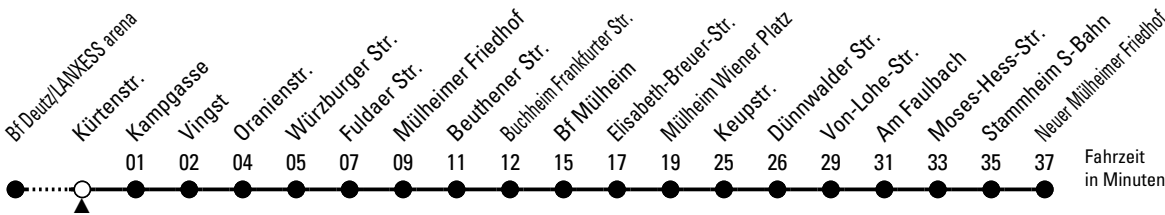

153

Richtung Mülheim

über Höhenberg - Buchheim

Abfahrthaltestelle: Kürtenstr.

Gültig ab 27.08.2025

ohne Gewähr

🕒	Montag - Freitag	Samstag	Sonn- und Feiertag	🕒
0	37	37	37	0
1	--	--	--	1
2	--	--	--	2
3	--	--	--	3
4	--	--	--	4
5	13 33 53	33	37	5
6	03 13 23 33 43 53	03 33 48	07 37	6
7	03 13 23 33 34 ^S 43 53	03 18 33 48	07 37	7
8	03 13 23 33 43 53	03 18 33 48	07 37	8
9	03 13 23 33 43 53	03 13 23 33 43 53	07 37 59	9
10	03 13 23 33 43 53	03 13 23 33 43 53	29 59	10
11	03 13 23 33 43 53	03 13 23 33 43 53	29	11
12	03 13 23 33 43 53	03 13 23 33 43 53	03 33	12
13	03 13 23 33 43 53	03 13 23 33 43 53	03 18 33 48	13
14	03 13 23 33 43 53	03 13 23 33 43 53	03 18 33 48	14
15	03 13 23 33 43 53	03 13 23 33 43 53	03 18 33 48	15
16	03 13 23 33 43 53	03 13 23 33 43 53	03 18 33 48	16
17	03 13 23 33 43 53	03 13 23 33 43 53	03 18 33 48	17
18	03 13 23 33 43 58	03 13 23 33 43 58	03 18 33 48	18
19	13 28 43 58	13 28 43 58	03 18 33	19
20	29 59	29 59	03 29 59	20
21	29 59	29 59	29 59	21
22	29 59	29 59	29 59	22
23	29 59	29 59	29 59	23

S = nur an Schultagen; bis Mülheim Wiener Platz

Bitte beachten Sie die Sonderfahrpläne für Weihnachten, Silvester und Karneval.
 Weitere Informationen: KVB-Kundencenter und www.kvb.koeln
 Sprechender Fahrplan: 0800 3 504030 (kostenlos)
 Schlaue Nummer: 0800 6 504030 (kostenlos)

Abfahrten auf Ihr Handy:
 QR-Code abtrotografieren