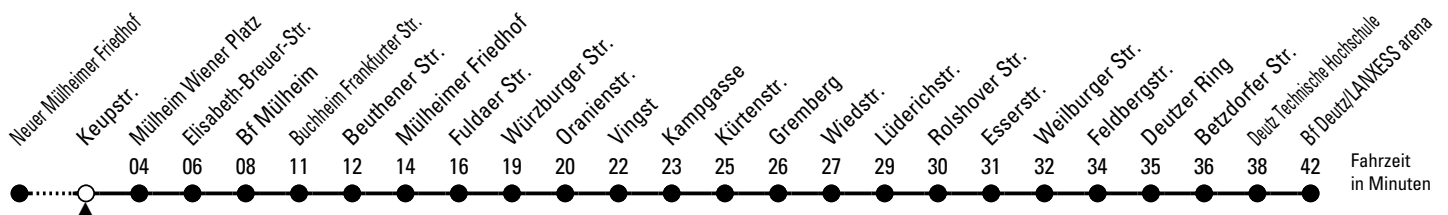

# Richtung Deutz

über Wiener Platz - Buchheim - Höhenberg - Vingst - Humboldt/Gremberg

AbfahrtsHaltestelle: Keupstr.

Gültig ab 10.12.2023

ohne Gewähr

🕒	Montag - Freitag	Samstag	Sonn- und Feiertag	🕒
0	01 31 51 <sup>◇</sup>	01 31 51 <sup>◇</sup>	01 31 51 <sup>◇</sup>	0
1	--	--	--	1
2	--	--	--	2
3	--	--	--	3
4	54	--	--	4
5	14 34 54	07 37 52	--	5
6	04 14 24 34 44 54	07 22 37 52	01 31	6
7	04 14 24 34 39 <sup>S</sup> 44 54	07 22 37 52	01 31	7
8	04 14 24 34 44 54	07 22 37 52	01 31	8
9	04 14 24 34 44 54	04 14 24 34 44 54	00 30	9
10	04 14 24 34 44 54	04 14 24 34 44 54	00 30	10
11	04 14 24 34 44 54	04 14 24 34 44 54	00 30 52	11
12	04 14 24 34 44 54	04 14 24 34 44 54	22 52	12
13	04 14 24 34 44 54	04 14 24 34 44 54	07 22 37 52	13
14	04 14 24 34 44 54	04 14 24 34 44 54	07 22 37 52	14
15	04 14 24 34 44 54	04 14 24 34 44 54	07 22 37 52	15
16	04 14 24 34 44 54	04 14 24 34 44 54	07 22 37 52	16
17	04 14 24 34 44 54	04 14 24 34 44 54	07 22 37 52	17
18	04 14 24 39 54	04 14 24 39 54	07 22 37 52	18
19	09 24 39	09 24 39	07 22 37	19
20	00 30	00 30	00 30	20
21	00 30	00 30	00 30	21
22	00 30	00 30	00 30	22
23	00 31	00 31	00 31	23

◇ = bis Mülheim Wiener Platz

S = nur an Schultagen; verkehrt bis Beuthener Str.

Bitte beachten Sie die Sonderfahrpläne für Weihnachten, Silvester und Karneval.

Weitere Informationen: KVB-Kundencenter und [www.kvb.koeln](http://www.kvb.koeln)

Sprechender Fahrplan: 0800 3 504030 (kostenlos)

Schlaue Nummer: 0800 6 504030 (kostenlos)

Abfahrten auf Ihr Handy:  
QR-Code abtografieren