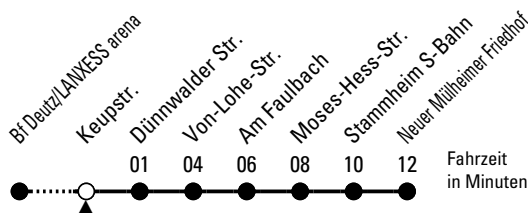

153

Richtung Neuer Mülheimer Friedhof

über Clevischer Ring - Stammheim S-Bahn

AbfahrtsHaltestelle: Keupstr.

Gültig ab 10.12.2023

ohne Gewähr

🕒	Montag - Freitag	Samstag	Sonn- und Feiertag	🕒
0	19 57	19 57	19 57	0
1	--	--	--	1
2	--	--	--	2
3	--	--	--	3
4	58	--	--	4
5	38 58	27 57	27 57	5
6	18 28 38 48 58	27 57	27 57	6
7	08 18 28 38 48 58	12 27 42 57	27 57	7
8	08 18 28 38 48 58	12 27 42 57	27 57	8
9	08 18 28 38 48 58	12 27 38 48 58	27 57	9
10	08 18 28 38 48 58	08 18 28 38 48 58	19 49	10
11	08 18 28 38 48 58	08 18 28 38 48 58	19 49	11
12	08 18 28 38 48 58	08 18 28 38 48 58	27 57	12
13	08 18 28 38 48 58	08 18 28 38 48 58	27 42 57	13
14	08 18 28 38 48 58	08 18 28 38 48 58	12 27 42 57	14
15	08 18 28 38 48 58	08 18 28 38 48 58	12 27 42 57	15
16	08 18 28 38 48 58	08 18 28 38 48 58	12 27 42 57	16
17	08 18 28 38 48 58	08 18 28 38 48 58	12 27 42 57	17
18	08 18 28 38 48 58	08 18 28 38 48 58	12 27 42 57	18
19	08 23 38 53	08 23 38 53	12 27 42 57	19
20	08 23 49	08 23 49	27 49	20
21	19 49	19 49	19 49	21
22	19 49	19 49	19 49	22
23	19 49	19 49	19 49	23

Bitte beachten Sie die Sonderfahrpläne für Weihnachten, Silvester und Karneval.

Weitere Informationen: KVB-Kundencenter und www.kvb.koeln

Sprechender Fahrplan: 0800 3 504030 (kostenlos)

Schlaue Nummer: 0800 6 504030 (kostenlos)

Abfahrten
auf Ihr Handy:
QR-Code abfotografieren