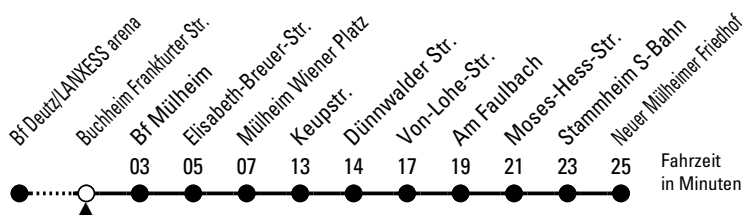

# Richtung Mülheim

## über Wiener Platz

AbfahrtsHaltestelle: Buchheim Frankfurter Str.

Gültig ab 10.12.2023

ohne Gewähr

🕒	Montag - Freitag	Samstag	Sonn- und Feiertag	🕒
0	10 48	10 48	10 48	0
1	--	--	--	1
2	--	--	--	2
3	--	--	--	3
4	--	--	--	4
5	25 45	15 45	48	5
6	05 15 25 35 45 55	15 45	18 48	6
7	05 15 25 35 45 55	00 15 30 45	18 48	7
8	05 15 25 35 45 55	00 15 30 45	18 48	8
9	05 15 25 35 45 55	00 15 25 35 45 55	18 48	9
10	05 15 25 35 45 55	05 15 25 35 45 55	10 40	10
11	05 15 25 35 45 55	05 15 25 35 45 55	10 40	11
12	05 15 25 35 45 55	05 15 25 35 45 55	15 45	12
13	05 15 25 35 45 55	05 15 25 35 45 55	15 30 45	13
14	05 15 25 35 45 55	05 15 25 35 45 55	00 15 30 45	14
15	05 15 25 35 45 55	05 15 25 35 45 55	00 15 30 45	15
16	05 15 25 35 45 55	05 15 25 35 45 55	00 15 30 45	16
17	05 15 25 35 45 55	05 15 25 35 45 55	00 15 30 45	17
18	05 15 25 35 45 55	05 15 25 35 45 55	00 15 30 45	18
19	10 25 40 55	10 25 40 55	00 15 30 45	19
20	10 40	10 40	15 40	20
21	10 40	10 40	10 40	21
22	10 40	10 40	10 40	22
23	10 40	10 40	10 40	23

Schlaue Nummer: 0800 6 504030 (kostenlos)

Abfahrten auf Ihr Handy: QR-Code abfotografieren