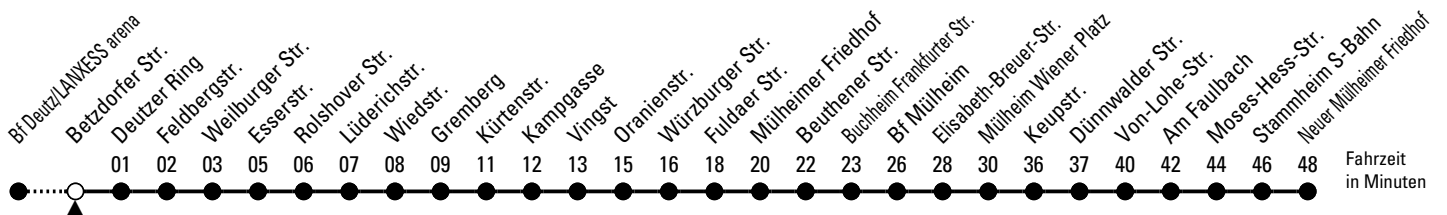

# Richtung Mülheim

über Humboldt/Gremberg - Vingst - Höhenberg - Buchheim

AbfahrtsHaltestelle: Betzdorfer Str.

Gültig ab 27.08.2025

ohne Gewähr

🕒	Montag - Freitag	Samstag	Sonn- und Feiertag	🕒
0	27 57 <sup>◇</sup>	27 57 <sup>◇</sup>	27 57 <sup>◇</sup>	0
1	--	--	--	1
2	--	--	--	2
3	--	--	--	3
4	--	--	--	4
5	02 22 42 52	22 52	27 57	5
6	02 12 22 32 42 52	22 37 52	27 57	6
7	02 12 22 23 <sup>S</sup> 32 42 52	07 22 37 52	27 57	7
8	02 12 22 32 42 52	07 22 37 52	27 57	8
9	02 12 22 32 42 52	02 12 22 32 42 52	27 34 <sup>◇</sup> 49	9
10	02 12 22 32 42 52	02 12 22 32 42 52	04 <sup>◇</sup> 19 34 <sup>◇</sup> 49	10
11	02 12 22 32 42 52	02 12 22 32 42 52	04 <sup>◇</sup> 19 34 <sup>◇</sup> 52	11
12	02 12 22 32 42 52	02 12 22 32 42 52	07 <sup>◇</sup> 22 37 <sup>◇</sup> 52	12
13	02 12 22 32 42 52	02 12 22 32 42 52	07 22 37 52	13
14	02 12 22 32 42 52	02 12 22 32 42 52	07 22 37 52	14
15	02 12 22 32 42 52	02 12 22 32 42 52	07 22 37 52	15
16	02 12 22 32 42 52	02 12 22 32 42 52	07 22 37 52	16
17	02 12 22 32 42 52	02 12 22 32 42 52	07 22 37 52	17
18	02 12 22 32 47	02 12 22 32 47	07 22 37 52	18
19	02 17 32 47	02 17 32 47	07 22 37 <sup>◇</sup> 52	19
20	04 <sup>◇</sup> 19 34 <sup>◇</sup> 49	04 <sup>◇</sup> 19 34 <sup>◇</sup> 49	04 <sup>◇</sup> 19 34 <sup>◇</sup> 49	20
21	04 <sup>◇</sup> 19 34 <sup>◇</sup> 49	04 <sup>◇</sup> 19 34 <sup>◇</sup> 49	04 <sup>◇</sup> 19 34 <sup>◇</sup> 49	21
22	04 <sup>◇</sup> 19 34 <sup>◇</sup> 49	04 <sup>◇</sup> 19 34 <sup>◇</sup> 49	04 <sup>◇</sup> 19 34 <sup>◇</sup> 49	22
23	04 <sup>◇</sup> 19 49	04 <sup>◇</sup> 19 49	04 <sup>◇</sup> 19 49	23

S = nur an Schultagen; bis Mülheim Wiener Platz

◇ = bis Gremberg

Fahrzeit in Minuten

Bitte beachten Sie die Sonderfahrpläne für Weihnachten, Silvester und Karneval.

Weitere Informationen: KVB-Kundencenter und [www.kvb.koeln](http://www.kvb.koeln)

Sprechender Fahrplan: 0800 3 504030 (kostenlos)

Schlaue Nummer: 0800 6 504030 (kostenlos)

Abfahrten auf Ihr Handy: QR-Code abtografieren