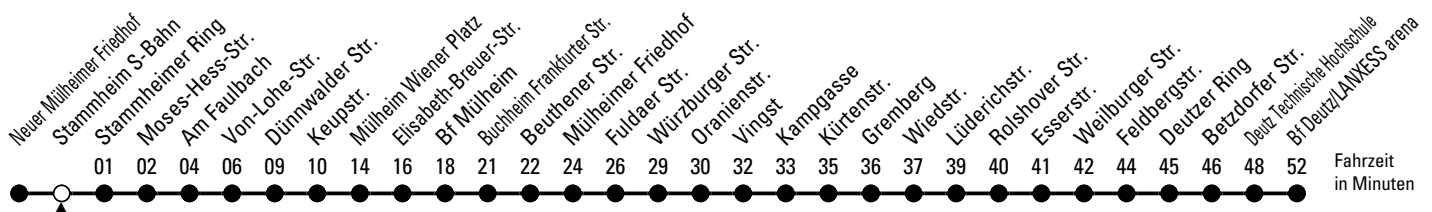

153

Richtung Deutz

über Wiener Platz - Buchheim - Höhenberg - Vingst - Humboldt/Gremberg

AbfahrtsHaltestelle: Stammheim S-Bahn

Gültig ab 10.12.2023

ohne Gewähr

🕒	Montag - Freitag	Samstag	Sonn- und Feiertag	🕒
0	22 42 ◊	22 42 ◊	22 42 ◊	0
1	12 ♦	12 ♦	12 ♦	1
2	--	--	--	2
3	--	--	--	3
4	44	57	--	4
5	04 24 44 54	27 42 57	52	5
6	04 14 24 34 44 54	12 27 42 57	22 52	6
7	04 14 24 34 44 54	12 27 42 57	22 52	7
8	04 14 24 34 44 54	12 27 42 54	22 51	8
9	04 14 24 34 44 54	04 14 24 34 44 54	21 51	9
10	04 14 24 34 44 54	04 14 24 34 44 54	21 51	10
11	04 14 24 34 44 54	04 14 24 34 44 54	21 42	11
12	04 14 24 34 44 54	04 14 24 34 44 54	12 42 57	12
13	04 14 24 34 44 54	04 14 24 34 44 54	12 27 42 57	13
14	04 14 24 34 44 54	04 14 24 34 44 54	12 27 42 57	14
15	04 14 24 34 44 54	04 14 24 34 44 54	12 27 42 57	15
16	04 14 24 34 44 54	04 14 24 34 44 54	12 27 42 57	16
17	04 14 24 34 44 54	04 14 24 34 44 54	12 27 42 57	17
18	04 14 29 44 59	04 14 29 44 59	12 27 42 57	18
19	14 29 51	14 29 51	12 27 51	19
20	21 51	21 51	21 51	20
21	21 51	21 51	21 51	21
22	21 51	21 51	21 51	22
23	22 52	22 52	22 52	23

◊ = bis Mülheim Wiener Platz

♦ = bis Keupstr.

Bitte beachten Sie die Sonderfahrpläne für Weihnachten, Silvester und Karneval.

Weitere Informationen: KVB-Kundencenter und www.kvb.koeln

Sprechender Fahrplan: 0800 3 504030 (kostenlos)

Schlaue Nummer: 0800 6 504030 (kostenlos)

Abfahrten
auf Ihr Handy:
QR-Code abtografieren