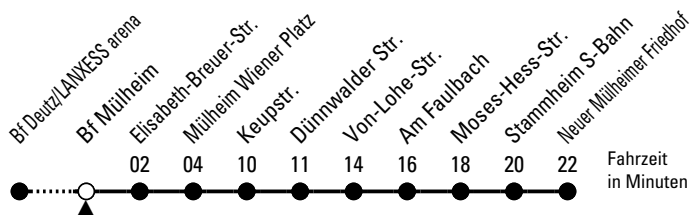

153

Richtung Neuer Mülheimer Friedhof

über Wiener Platz - Clevischer Ring - Stammheim S-Bahn

AbfahrtsHaltestelle: Bf Mülheim

Gültig ab 10.12.2023

ohne Gewähr

🕒	Montag - Freitag	Samstag	Sonn- und Feiertag	🕒
0	12 50	12 50	12 50	0
1	--	--	--	1
2	--	--	--	2
3	--	--	--	3
4	--	--	--	4
5	28 48	18 48	50	5
6	08 18 28 38 48 58	18 48	20 50	6
7	08 18 28 38 48 58	03 18 33 48	20 50	7
8	08 18 28 38 48 58	03 18 33 48	20 50	8
9	08 18 28 38 48 58	03 18 28 38 48 58	20 50	9
10	08 18 28 38 48 58	08 18 28 38 48 58	12 42	10
11	08 18 28 38 48 58	08 18 28 38 48 58	12 42	11
12	08 18 28 38 48 58	08 18 28 38 48 58	18 48	12
13	08 18 28 38 48 58	08 18 28 38 48 58	18 33 48	13
14	08 18 28 38 48 58	08 18 28 38 48 58	03 18 33 48	14
15	08 18 28 38 48 58	08 18 28 38 48 58	03 18 33 48	15
16	08 18 28 38 48 58	08 18 28 38 48 58	03 18 33 48	16
17	08 18 28 38 48 58	08 18 28 38 48 58	03 18 33 48	17
18	08 18 28 38 48 58	08 18 28 38 48 58	03 18 33 48	18
19	13 28 43 58	13 28 43 58	03 18 33 48	19
20	13 42	13 42	18 42	20
21	12 42	12 42	12 42	21
22	12 42	12 42	12 42	22
23	12 42	12 42	12 42	23

Bitte beachten Sie die Sonderfahrpläne für Weihnachten, Silvester und Karneval.

Weitere Informationen: KVB-Kundencenter und www.kvb.koeln

Sprechender Fahrplan: 0800 3 504030 (kostenlos)

Schlaue Nummer: 0800 6 504030 (kostenlos)

Abfahrten auf Ihr Handy: QR-Code abfotografieren