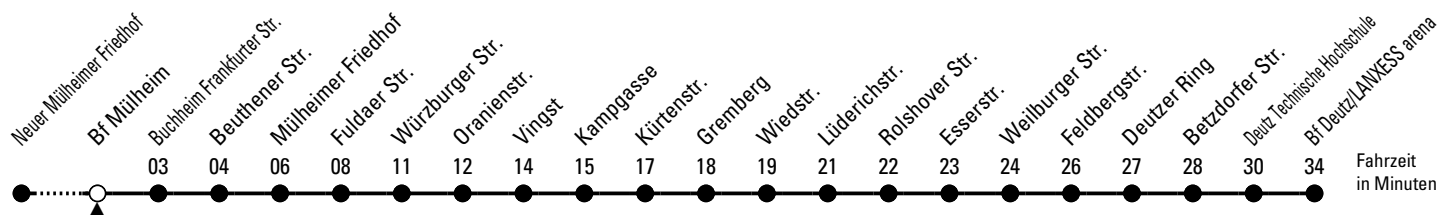

153

Richtung Deutz

über Buchheim - Höhenberg - Vingst - Humboldt/Gremberg

AbfahrtsHaltestelle: Bf Mülheim

Gültig ab 10.12.2023

ohne Gewähr

🕒	Montag - Freitag	Samstag	Sonn- und Feiertag	🕒
0	08 38	08 38	08 38	0
1	--	--	--	1
2	--	--	--	2
3	--	--	--	3
4	47	--	--	4
5	02 12 22 32 42 52	15 45	--	5
6	02 12 22 32 42 52	00 15 30 45	08 38	6
7	02 12 22 32 42 47 ^s 52	00 15 30 45	08 38	7
8	02 12 22 32 42 52	00 15 30 45	08 38	8
9	02 12 22 32 42 52	00 12 22 32 42 52	07 37	9
10	02 12 22 32 42 52	02 12 22 32 42 52	07 37	10
11	02 12 22 32 42 52	02 12 22 32 42 52	07 37	11
12	02 12 22 32 42 52	02 12 22 32 42 52	00 30	12
13	02 12 22 32 42 52	02 12 22 32 42 52	00 15 30 45	13
14	02 12 22 32 42 52	02 12 22 32 42 52	00 15 30 45	14
15	02 12 22 32 42 52	02 12 22 32 42 52	00 15 30 45	15
16	02 12 22 32 42 52	02 12 22 32 42 52	00 15 30 45	16
17	02 12 22 32 42 52	02 12 22 32 42 52	00 15 30 45	17
18	02 12 22 32 47	02 12 22 32 47	00 15 30 45	18
19	02 17 32 47	02 17 32 47	00 15 30 45	19
20	07 37	07 37	07 37	20
21	07 37	07 37	07 37	21
22	07 37	07 37	07 37	22
23	07 38	07 38	07 38	23

S = nur an Schultagen; verkehrt bis Beuthener Str.

Bitte beachten Sie die Sonderfahrpläne für Weihnachten, Silvester und Karneval.

Weitere Informationen: KVB-Kundencenter und www.kvb.koeln

Sprechender Fahrplan: 0800 3 504030 (kostenlos)

Schlaue Nummer: 0800 6 504030 (kostenlos)

Abfahrten auf Ihr Handy:
QR-Code abtografieren