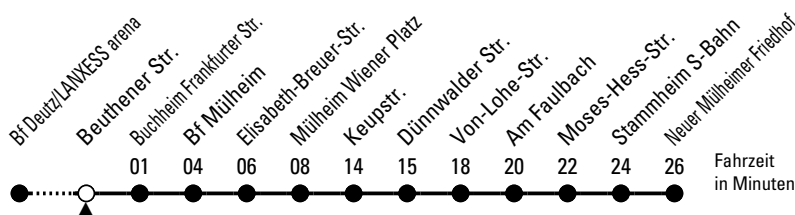

153

Richtung Mülheim

über Wiener Platz

AbfahrtsHaltestelle: Beuthener Str.

Gültig ab 10.12.2023

ohne Gewähr

🕒	Montag - Freitag	Samstag	Sonn- und Feiertag	🕒
0	09 47	09 47	09 47	0
1	--	--	--	1
2	--	--	--	2
3	--	--	--	3
4	--	--	--	4
5	24 44	14 44	47	5
6	04 14 24 34 44 54	14 44 59	17 47	6
7	04 14 24 34 44 54	14 29 44 59	17 47	7
8	04 14 24 34 44 54	14 29 44 59	17 47	8
9	04 14 24 34 44 54	14 24 34 44 54	17 47	9
10	04 14 24 34 44 54	04 14 24 34 44 54	09 39	10
11	04 14 24 34 44 54	04 14 24 34 44 54	09 39	11
12	04 14 24 34 44 54	04 14 24 34 44 54	14 44	12
13	04 14 24 34 44 54	04 14 24 34 44 54	14 29 44 59	13
14	04 14 24 34 44 54	04 14 24 34 44 54	14 29 44 59	14
15	04 14 24 34 44 54	04 14 24 34 44 54	14 29 44 59	15
16	04 14 24 34 44 54	04 14 24 34 44 54	14 29 44 59	16
17	04 14 24 34 44 54	04 14 24 34 44 54	14 29 44 59	17
18	04 14 24 34 44 54	04 14 24 34 44 54	14 29 44 59	18
19	09 24 39 54	09 24 39 54	14 29 44	19
20	09 39	09 39	14 39	20
21	09 39	09 39	09 39	21
22	09 39	09 39	09 39	22
23	09 39	09 39	09 39	23

Bitte beachten Sie die Sonderfahrpläne für Weihnachten, Silvester und Karneval.

Weitere Informationen: KVB-Kundencenter und www.kvb.koeln

Sprechender Fahrplan: 0800 3 504030 (kostenlos)

Schlaue Nummer: 0800 6 504030 (kostenlos)

Abfahrten auf Ihr Handy:
QR-Code abtrotografieren