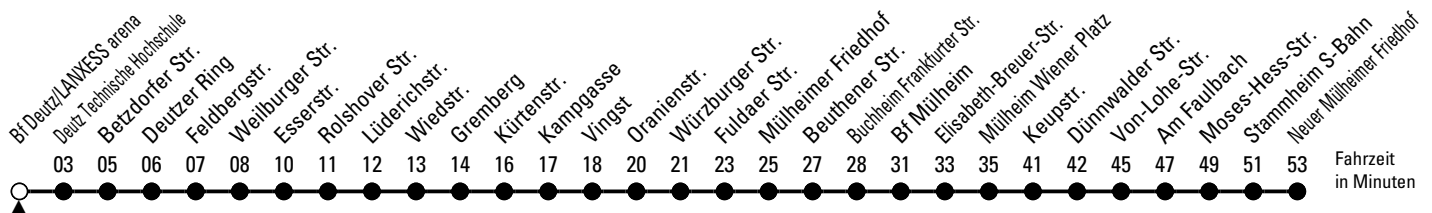

153

Richtung Mülheim

über Humboldt/Gremberg - Vingst - Höhenberg - Buchheim

AbfahrtsHaltestelle: Bf Deutz/LANXESS arena

Gültig ab 10.12.2023

ohne Gewähr

🕒	Montag - Freitag	Samstag	Sonn- und Feiertag	🕒
0	23 53 [◇]	23 53 [◇]	23 53 [◇]	0
1	--	--	--	1
2	--	--	--	2
3	--	--	--	3
4	57	--	--	4
5	17 37 47 57	17 47	23 53	5
6	07 17 27 37 47 57	17 32 47	23 53	6
7	07 17 27 37 47 57	02 17 32 47	23 53	7
8	07 17 27 37 47 57	02 17 32 47 57	23 53	8
9	07 17 27 37 47 57	07 17 27 37 47 57	23 30 [◇] 45	9
10	07 17 27 37 47 57	07 17 27 37 47 57	00 [◇] 15 30 [◇] 45	10
11	07 17 27 37 47 57	07 17 27 37 47 57	00 [◇] 15 30 [◇] 47	11
12	07 17 27 37 47 57	07 17 27 37 47 57	02 [◇] 17 32 [◇] 47	12
13	07 17 27 37 47 57	07 17 27 37 47 57	02 17 32 47	13
14	07 17 27 37 47 57	07 17 27 37 47 57	02 17 32 47	14
15	07 17 27 37 47 57	07 17 27 37 47 57	02 17 32 47	15
16	07 17 27 37 47 57	07 17 27 37 47 57	02 17 32 47	16
17	07 17 27 37 47 57	07 17 27 37 47 57	02 17 32 47	17
18	07 17 27 42 57	07 17 27 42 57	02 17 32 47	18
19	12 27 42	12 27 42	02 17 32 [◇] 47	19
20	00 [◇] 15 30 [◇] 45	00 [◇] 15 30 [◇] 45	00 [◇] 15 30 [◇] 45	20
21	00 [◇] 15 30 [◇] 45	00 [◇] 15 30 [◇] 45	00 [◇] 15 30 [◇] 45	21
22	00 [◇] 15 30 [◇] 45	00 [◇] 15 30 [◇] 45	00 [◇] 15 30 [◇] 45	22
23	00 [◇] 15 45	00 [◇] 15 45	00 [◇] 15 45	23

◇ = bis Gremberg

Bitte beachten Sie die Sonderfahrpläne für Weihnachten, Silvester und Karneval.
 Weitere Informationen: KVB-Kundencenter und www.kvb.koeln
 Sprechender Fahrplan: 0800 3 504030 (kostenlos)
 Schlaue Nummer: 0800 6 504030 (kostenlos)

Abfahrten auf Ihr Handy:
 QR-Code abtografieren