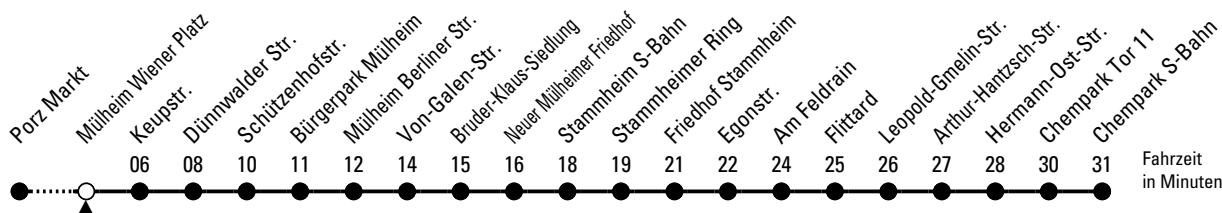

152

Richtung Chempark

über Stammheim - Flittard

AbfahrtsHaltestelle: Mülheim Wiener Platz

Gültig ab 10.12.2023

ohne Gewähr

🕒	Montag - Freitag	Samstag	Sonn- und Feiertag	🕒
0	20 50	20 50	20 50	0
1	45	<div style="border: 1px solid black; padding: 5px; text-align: center;"> Spätere Fahrten nach Stammheim und Flittard finden Sie in der Linie 156 am Bussteig C am Bergischen Ring. </div>	<div style="border: 1px solid black; padding: 5px; text-align: center;"> Spätere Fahrten nach Stammheim und Flittard finden Sie in der Linie 156 am Bussteig C am Bergischen Ring. </div>	1
2	--			2
3	--			3
4	39 59	34 49	--	4
5	19 39 59	19 34	20 50	5
6	25 46	04 34	20 50	6
7	06 26 46	04 34	20 50	7
8	06 26 46	04 34	20 50	8
9	06 26 46	04 34 46	20 44	9
10	06 26 46	06 26 46	14 44	10
11	06 26 46	06 26 46	14 49	11
12	06 26 46	06 26 46	19 49	12
13	06 26 46	06 26 46	19 34	13
14	06 26 46	06 26 46	04 34	14
15	06 26 46	06 26 46	04 34	15
16	06 26 46	06 26 46	04 34	16
17	06 26 46	06 26 46	04 34	17
18	06 26 46	06 26 46	04 34	18
19	06 26 46	06 26 46	04 34	19
20	06 26 46	06 26 46	13 28 43 58	20
21	13 28 43 58	13 28 43 58	13 28 43 58	21
22	13 28 43 58	13 28 43 58	13 28 43 58	22
23	13 43	13 43	13 43	23

Bitte beachten Sie die Sonderfahrpläne für Weihnachten, Silvester und Karneval.

Weitere Informationen: KVB-Kundencenter und www.kvb.koeln

Sprechender Fahrplan: 0800 3 504030 (kostenlos)

Schlaue Nummer: 0800 6 504030 (kostenlos)

Abfahrten auf Ihr Handy: QR-Code abtrotografieren