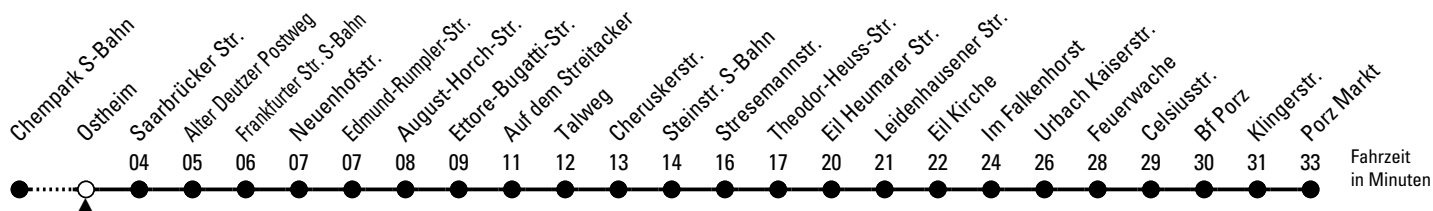

152

Richtung Porz

über Gremberghoven - Steinstr. S-Bahn - Eil - Urbach - Bf Porz

AbfahrtsHaltestelle: Ostheim

Gültig ab 10.12.2023

ohne Gewähr

🕒	Montag - Freitag	Samstag	Sonn- und Feiertag	🕒
0	25 55	25 55	25 55	0
1	--	--	--	1
2	--	--	--	2
3	--	--	--	3
4	--	58	--	4
5	00 10 50	28 58	55	5
6	10 20 40	28 58	25 55	6
7	00 20 40	28 58	25 55	7
8	00 20 40	28 58	25 55	8
9	00 20 40	40	22 52	9
10	00 20 40	00 20 40	22 52	10
11	00 20 40	00 20 40	22 58	11
12	00 20 40	00 20 40	28 58	12
13	00 20 40	00 20 40	13 28 58	13
14	00 20 40	00 20 40	28 58	14
15	00 20 40	00 20 40	28 58	15
16	00 20 40	00 20 40	28 58	16
17	00 20 40	00 20 40	28 58	17
18	00 20 40	00 20 40	28 58	18
19	00 20 40	00 20 40	28 58	19
20	00 20 40 52	00 20 40 52	28 52	20
21	07 22 37 52	07 22 37 52	07 22 37 52	21
22	07 22 37 52	07 22 37 52	07 22 37 52	22
23	22 52	22 52	22 52	23

Bitte beachten Sie die Sonderfahrpläne für Weihnachten, Silvester und Karneval.

Weitere Informationen: KVB-Kundencenter und www.kvb.koeln

Sprechender Fahrplan: 0800 3 504030 (kostenlos)

Schlaue Nummer: 0800 6 504030 (kostenlos)