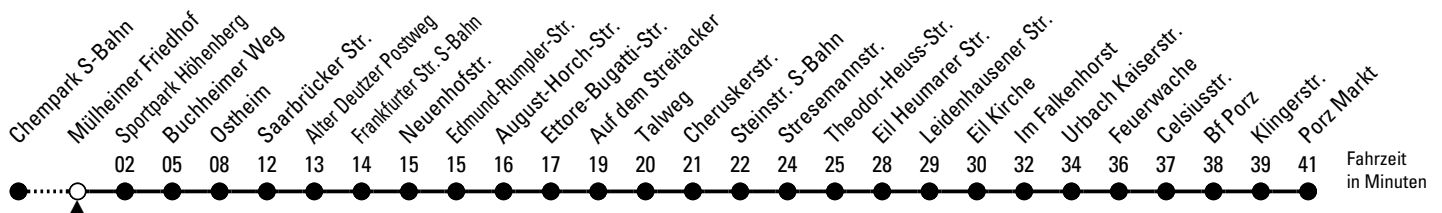

152

Richtung Porz

über Ostheim - Gremberghoven - Steinstr. S-Bahn - Eil - Urbach

AbfahrtsHaltestelle: Mülheimer Friedhof

Gültig ab 10.12.2023

ohne Gewähr

🕒	Montag - Freitag	Samstag	Sonn- und Feiertag	🕒
0	18 48	18 48	18 48	0
1	--	--	--	1
2	--	--	--	2
3	--	--	--	3
4	50	50	--	4
5	00 40	20 50	48	5
6	00 10 30 50	20 50	18 48	6
7	10 30 50	20 50	18 48	7
8	10 30 50	20 50	18 48	8
9	10 30 50	30 50	15 45	9
10	10 30 50	10 30 50	15 45	10
11	10 30 50	10 30 50	15 50	11
12	10 30 50	10 30 50	20 50	12
13	10 30 50	10 30 50	05 20 50	13
14	10 30 50	10 30 50	20 50	14
15	10 30 50	10 30 50	20 50	15
16	10 30 50	10 30 50	20 50	16
17	10 30 50	10 30 50	20 50	17
18	10 30 50	10 30 50	20 50	18
19	10 30 50	10 30 50	20 50	19
20	10 30 45	10 30 45	20 45	20
21	00 15 30 45	00 15 30 45	00 15 30 45	21
22	00 15 30 45	00 15 30 45	00 15 30 45	22
23	15 45	15 45	15 45	23

Bitte beachten Sie die Sonderfahrpläne für Weihnachten, Silvester und Karneval.

Weitere Informationen: KVB-Kundencenter und www.kvb.koeln

Sprechender Fahrplan: 0800 3 504030 (kostenlos)

Schlaue Nummer: 0800 6 504030 (kostenlos)

Abfahrten auf Ihr Handy: QR-Code abtografieren