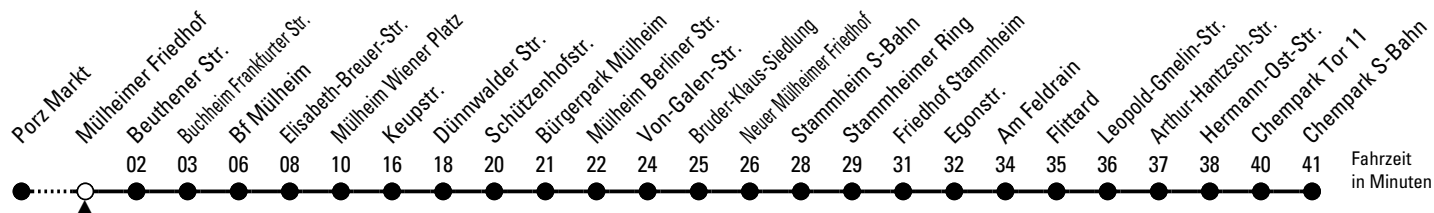

152

Richtung Chempark

über Buchheim - Mülheim - Stammheim - Flittard

AbfahrtsHaltestelle: Mülheimer Friedhof

Gültig ab 10.12.2023

ohne Gewähr

| 🕒 | Montag - Freitag | Samstag | Sonn- und Feiertag | 🕒 |
|----|------------------|-------------|--------------------|----|
| 0 | 10 40 | 10 40 | 10 40 | 0 |
| 1 | 10 ◊ | 10 ◊ | 10 ◊ | 1 |
| 2 | -- | -- | -- | 2 |
| 3 | -- | -- | -- | 3 |
| 4 | -- | -- | -- | 4 |
| 5 | 06 26 46 | 09 54 | -- | 5 |
| 6 | 14 35 55 | 24 54 | 10 40 | 6 |
| 7 | 15 35 55 | 24 54 | 10 40 | 7 |
| 8 | 15 35 55 | 24 54 | 10 40 | 8 |
| 9 | 15 35 55 | 24 35 55 | 10 37 | 9 |
| 10 | 15 35 55 | 15 35 55 | 07 37 | 10 |
| 11 | 15 35 55 | 15 35 55 | 07 39 | 11 |
| 12 | 15 35 55 | 15 35 55 | 09 39 | 12 |
| 13 | 15 35 55 | 15 35 55 | 09 24 54 | 13 |
| 14 | 15 35 55 | 15 35 55 | 24 54 | 14 |
| 15 | 15 35 55 | 15 35 55 | 24 54 | 15 |
| 16 | 15 35 55 | 15 35 55 | 24 54 | 16 |
| 17 | 15 35 55 | 15 35 55 | 24 54 | 17 |
| 18 | 15 35 55 | 15 35 55 | 24 54 | 18 |
| 19 | 15 35 55 | 15 35 55 | 24 54 ◊ | 19 |
| 20 | 15 35 | 15 35 | 06 21 36 51 | 20 |
| 21 | 06 21 36 51 | 06 21 36 51 | 06 21 36 51 | 21 |
| 22 | 06 21 36 51 | 06 21 36 51 | 06 21 36 51 | 22 |
| 23 | 06 36 | 06 36 | 06 36 | 23 |

◊ = bis Mülheim Wiener Platz

Bitte beachten Sie die Sonderfahrpläne für Weihnachten, Silvester und Karneval.
 Weitere Informationen: KVB-Kundencenter und www.kvb.koeln
 Sprechender Fahrplan: 0800 3 504030 (kostenlos)
 Schlaue Nummer: 0800 6 504030 (kostenlos)

Abfahrten auf Ihr Handy:
 QR-Code abtrotografieren