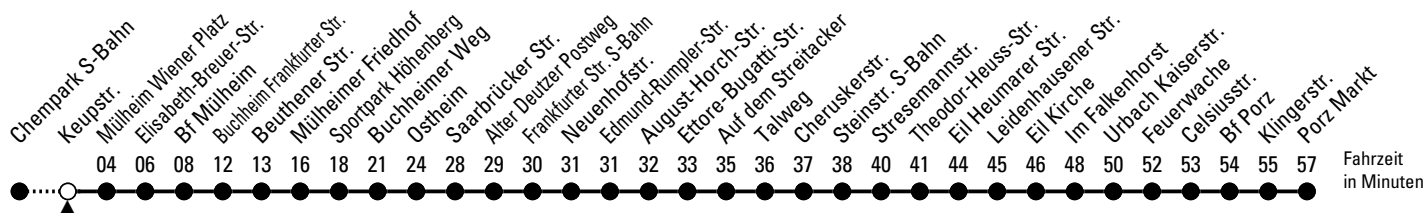

# Richtung Porz

über Buchheim - Höhenberg - Ostheim - Gremberghoven - Eil - Urbach

Abfahrthaltestelle: Keupstr.

Gültig ab 10.12.2023

ohne Gewähr

🕒	Montag - Freitag	Samstag	Sonn- und Feiertag	🕒
0	01 31	01 31	01 31	0
1	01 ◊	01 ◊	01 ◊	1
2	--	--	--	2
3	--	--	--	3
4	--	--	--	4
5	24 44 54	--	31	5
6	14 34 54	36	01 31	6
7	14 34 54	06 36	01 31	7
8	14 34 54	06 36	01 31	8
9	14 34 54	14 34 54	02 32	9
10	14 34 54	14 34 54	02 32	10
11	14 34 54	14 34 54	02 36	11
12	14 34 54	14 34 54	06 36 51	12
13	14 34 54	14 34 54	06 36	13
14	14 34 54	14 34 54	06 36	14
15	14 34 54	14 34 54	06 36	15
16	14 34 54	14 34 54	06 36	16
17	14 34 54	14 34 54	06 36	17
18	14 34 54	14 34 54	06 36	18
19	14 34 54	14 34 54	06 36	19
20	14 32 47	14 32 47	06 32 47	20
21	02 17 32 47	02 17 32 47	02 17 32 47	21
22	02 17 32	02 17 32	02 17 32	22
23	02 32	02 32	02 32	23

◊ = bis Mülheim Wiener Platz

Bitte beachten Sie die Sonderfahrpläne für Weihnachten, Silvester und Karneval.

Weitere Informationen: KVB-Kundencenter und [www.kvb.koeln](http://www.kvb.koeln)

Sprechender Fahrplan: 0800 3 504030 (kostenlos)

Schlaue Nummer: 0800 6 504030 (kostenlos)

Abfahrten auf Ihr Handy: QR-Code abtografieren