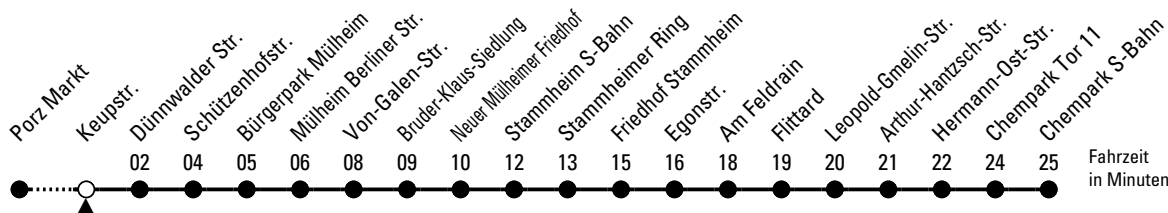

152

Richtung Chempark

über Stammheim - Flittard

AbfahrtsHaltestelle: Keupstr.

Gültig ab 10.12.2023

ohne Gewähr

🕒	Montag - Freitag	Samstag	Sonn- und Feiertag	🕒
0	24 54	24 54	24 54	0
1	49	--	--	1
2	--	--	--	2
3	--	--	--	3
4	45	39 54	--	4
5	05 25 45	24 39	24 54	5
6	05 31 52	09 39	24 54	6
7	12 32 52	09 39	24 54	7
8	12 32 52	09 39	24 54	8
9	12 32 52	09 39 52	24 48	9
10	12 32 52	12 32 52	18 48	10
11	12 32 52	12 32 52	18 54	11
12	12 32 52	12 32 52	24 54	12
13	12 32 52	12 32 52	24 39	13
14	12 32 52	12 32 52	09 39	14
15	12 32 52	12 32 52	09 39	15
16	12 32 52	12 32 52	09 39	16
17	12 32 52	12 32 52	09 39	17
18	12 32 52	12 32 52	09 39	18
19	12 32 52	12 32 52	09 39	19
20	12 32 52	12 32 52	17 32 47	20
21	17 32 47	17 32 47	02 17 32 47	21
22	02 17 32 47	02 17 32 47	02 17 32 47	22
23	02 17 47	02 17 47	02 17 47	23

Bitte beachten Sie die Sonderfahrpläne für Weihnachten, Silvester und Karneval.

Weitere Informationen: KVB-Kundencenter und www.kvb.koeln

Sprechender Fahrplan: 0800 3 504030 (kostenlos)

Schlaue Nummer: 0800 6 504030 (kostenlos)

Abfahrten auf Ihr Handy: QR-Code abfotografieren