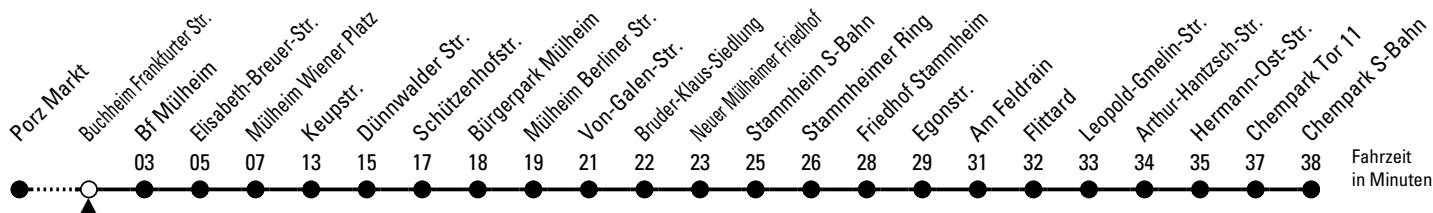

152

Richtung **Chempark** über Mülheim - Stammheim - Flittard

AbfahrtsHaltestelle: Buchheim Frankfurter Str.

Gültig ab 10.12.2023

ohne Gewähr

🕒	Montag - Freitag	Samstag	Sonn- und Feiertag	🕒
0	12 42	12 42	12 42	0
1	12 ◊	12 ◊	12 ◊	1
2	--	--	--	2
3	--	--	--	3
4	--	--	--	4
5	09 29 49	12 57	--	5
6	17 38 58	27 57	12 42	6
7	18 38 58	27 57	12 42	7
8	18 38 58	27 57	12 42	8
9	18 38 58	27 38 58	12 39	9
10	18 38 58	18 38 58	09 39	10
11	18 38 58	18 38 58	09 42	11
12	18 38 58	18 38 58	12 42	12
13	18 38 58	18 38 58	12 27 57	13
14	18 38 58	18 38 58	27 57	14
15	18 38 58	18 38 58	27 57	15
16	18 38 58	18 38 58	27 57	16
17	18 38 58	18 38 58	27 57	17
18	18 38 58	18 38 58	27 57	18
19	18 38 58	18 38 58	27 57 ◊	19
20	18 38	18 38	08 23 38 53	20
21	08 23 38 53	08 23 38 53	08 23 38 53	21
22	08 23 38 53	08 23 38 53	08 23 38 53	22
23	08 38	08 38	08 38	23

◊ = bis Mülheim Wiener Platz

Bitte beachten Sie die Sonderfahrpläne für Weihnachten, Silvester und Karneval.

Weitere Informationen: KVB-Kundencenter und www.kvb.koeln

Sprechender Fahrplan: 0800 3 504030 (kostenlos)

Schlaue Nummer: 0800 6 504030 (kostenlos)

Abfahrten
auf Ihr Handy:
QR-Code abtografieren