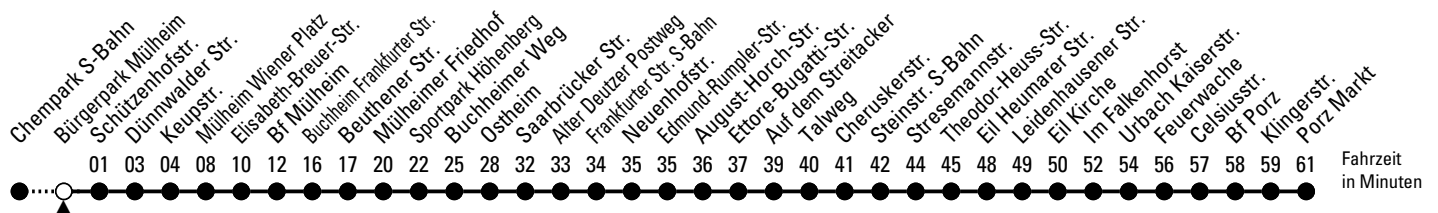

# Richtung Porz

über Buchheim - Höhenberg - Ostheim - Gremberghoven - Eil - Urbach

Abfahrthaltestelle: Bürgerpark Mülheim

Gültig ab 10.12.2023

ohne Gewähr

🕒	Montag - Freitag	Samstag	Sonn- und Feiertag	🕒
0	28 58 ◊	28 58 ◊	28 58 ◊	0
1	--	--	--	1
2	--	--	--	2
3	--	--	--	3
4	--	--	--	4
5	20 40 50	--	28 58	5
6	10 30 50	32	28 58	6
7	10 30 50	02 32	28 58	7
8	10 30 50	02 32	28 59	8
9	10 30 50	10 30 50	29 59	9
10	10 30 50	10 30 50	29 59	10
11	10 30 50	10 30 50	32	11
12	10 30 50	10 30 50	02 32 47	12
13	10 30 50	10 30 50	02 32	13
14	10 30 50	10 30 50	02 32	14
15	10 30 50	10 30 50	02 32	15
16	10 30 50	10 30 50	02 32	16
17	10 30 50	10 30 50	02 32	17
18	10 30 50	10 30 50	02 32	18
19	10 30 50	10 30 50	02 32	19
20	10 29 44 59	10 29 44 59	02 29 44 59	20
21	14 29 44 59	14 29 44 59	14 29 44 59	21
22	14 29 59	14 29 59	14 29 59	22
23	29 58	29 58	29 58	23

◊ = bis Mülheim Wiener Platz

Bitte beachten Sie die Sonderfahrpläne für Weihnachten, Silvester und Karneval.

Weitere Informationen: KVB-Kundencenter und [www.kvb.koeln](http://www.kvb.koeln)

Sprechender Fahrplan: 0800 3 504030 (kostenlos)

Schlaue Nummer: 0800 6 504030 (kostenlos)

Abfahrten auf Ihr Handy:  
QR-Code abtrotografieren