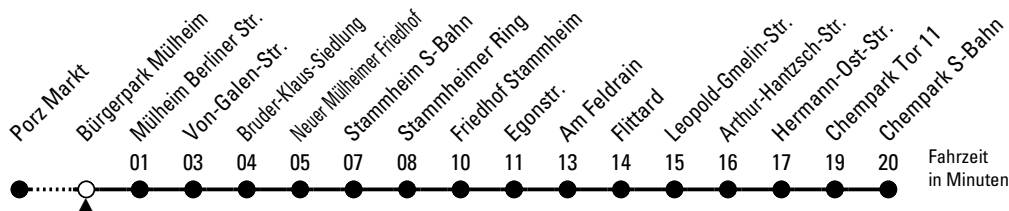

152

Richtung Chempark

über Stammheim - Flittard

AbfahrtsHaltestelle: Bürgerpark Mülheim

Gültig ab 10.12.2023

ohne Gewähr

🕒	Montag - Freitag	Samstag	Sonn- und Feiertag	🕒
0	27 57	27 57	27 57	0
1	52	--	--	1
2	--	--	--	2
3	--	--	--	3
4	49	43 58	--	4
5	09 29 49	28 43	27 57	5
6	09 35 56	13 43	27 57	6
7	16 36 56	13 43	27 57	7
8	16 36 56	13 43	27 57	8
9	16 36 56	13 43 56	27 51	9
10	16 36 56	16 36 56	21 51	10
11	16 36 56	16 36 56	21 58	11
12	16 36 56	16 36 56	28 58	12
13	16 36 56	16 36 56	28 43	13
14	16 36 56	16 36 56	13 43	14
15	16 36 56	16 36 56	13 43	15
16	16 36 56	16 36 56	13 43	16
17	16 36 56	16 36 56	13 43	17
18	16 36 56	16 36 56	13 43	18
19	16 36 56	16 36 56	13 43	19
20	16 36 56	16 36 56	20 35 50	20
21	20 35 50	20 35 50	05 20 35 50	21
22	05 20 35 50	05 20 35 50	05 20 35 50	22
23	05 20 50	05 20 50	05 20 50	23

Bitte beachten Sie die Sonderfahrpläne für Weihnachten, Silvester und Karneval.

Weitere Informationen: KVB-Kundencenter und www.kvb.koeln

Sprechender Fahrplan: 0800 3 504030 (kostenlos)

Schlaue Nummer: 0800 6 504030 (kostenlos)

Abfahrten auf Ihr Handy:
QR-Code abtografieren