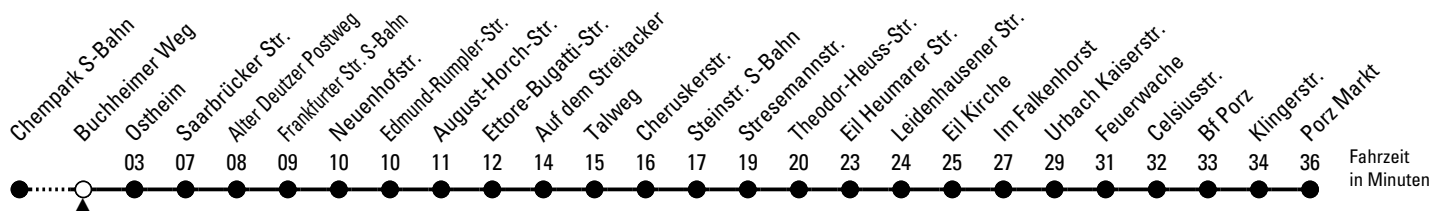

152

Richtung Porz

über Gremberghoven - Steinstr. S-Bahn - Eil - Urbach

AbfahrtsHaltestelle: Buchheimer Weg

Gültig ab 10.12.2023

ohne Gewähr

🕒	Montag - Freitag	Samstag	Sonn- und Feiertag	🕒
0	22 52	22 52	22 52	0
1	--	--	--	1
2	--	--	--	2
3	--	--	--	3
4	55	55	--	4
5	05 45	25 55	52	5
6	05 15 35 55	25 55	22 52	6
7	15 35 55	25 55	22 52	7
8	15 35 55	25 55	22 52	8
9	15 35 55	35 55	19 49	9
10	15 35 55	15 35 55	19 49	10
11	15 35 55	15 35 55	19 55	11
12	15 35 55	15 35 55	25 55	12
13	15 35 55	15 35 55	10 25 55	13
14	15 35 55	15 35 55	25 55	14
15	15 35 55	15 35 55	25 55	15
16	15 35 55	15 35 55	25 55	16
17	15 35 55	15 35 55	25 55	17
18	15 35 55	15 35 55	25 55	18
19	15 35 55	15 35 55	25 55	19
20	15 35 49	15 35 49	25 49	20
21	04 19 34 49	04 19 34 49	04 19 34 49	21
22	04 19 34 49	04 19 34 49	04 19 34 49	22
23	19 49	19 49	19 49	23

Bitte beachten Sie die Sonderfahrpläne für Weihnachten, Silvester und Karneval.

Weitere Informationen: KVB-Kundencenter und www.kvb.koeln

Sprechender Fahrplan: 0800 3 504030 (kostenlos)

Schlaue Nummer: 0800 6 504030 (kostenlos)

Abfahrten auf Ihr Handy:
QR-Code abtografieren