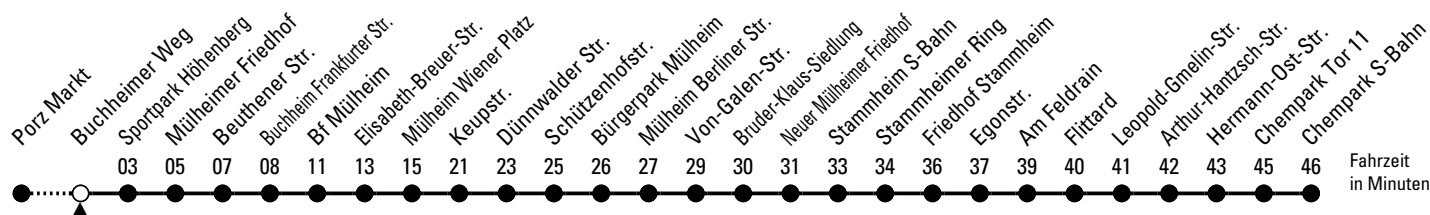

152

Richtung Chempark

über Höhenberg - Buchheim - Mülheim - Stammheim - Flittard

Abfahrthaltestelle: Buchheimer Weg

Gültig ab 10.12.2023

ohne Gewähr

🕒	Montag - Freitag	Samstag	Sonn- und Feiertag	🕒
0	05 35	05 35	05 35	0
1	05 [◇]	05 [◇]	05 [◇]	1
2	--	--	--	2
3	--	--	--	3
4	--	--	--	4
5	01 21 41	04 49	--	5
6	09 30 50	19 49	05 35	6
7	10 30 50	19 49	05 35	7
8	10 30 50	19 49	05 35	8
9	10 30 50	19 30 50	05 32	9
10	10 30 50	10 30 50	02 32	10
11	10 30 50	10 30 50	02 34	11
12	10 30 50	10 30 50	04 34	12
13	10 30 50	10 30 50	04 19 49	13
14	10 30 50	10 30 50	19 49	14
15	10 30 50	10 30 50	19 49	15
16	10 30 50	10 30 50	19 49	16
17	10 30 50	10 30 50	19 49	17
18	10 30 50	10 30 50	19 49	18
19	10 30 50	10 30 50	19 49 [◇]	19
20	10 30	10 30	01 16 31 46	20
21	01 16 31 46	01 16 31 46	01 16 31 46	21
22	01 16 31 46	01 16 31 46	01 16 31 46	22
23	01 31	01 31	01 31	23

◇ = bis Mülheim Wiener Platz

Bitte beachten Sie die Sonderfahrpläne für Weihnachten, Silvester und Karneval.

Weitere Informationen: KVB-Kundencenter und www.kvb.koeln

Sprechender Fahrplan: 0800 3 504030 (kostenlos)

Schlaue Nummer: 0800 6 504030 (kostenlos)

Abfahrten auf Ihr Handy:
QR-Code abtografieren