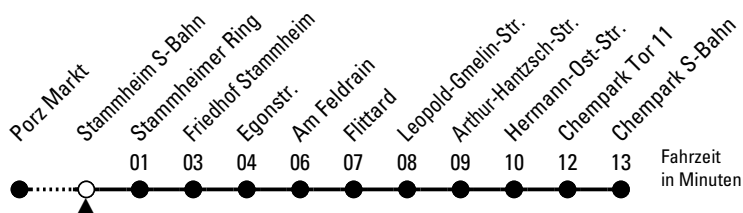

# Richtung Chempark S-Bahn

über Flittard

AbfahrtsHaltestelle: Stammheim S-Bahn

Gültig ab 10.12.2023

ohne Gewähr

🕒	Montag - Freitag	Samstag	Sonn- und Feiertag	🕒
0	34	34	34	0
1	04 59	04	04	1
2	--	--	--	2
3	--	--	--	3
4	59	50	--	4
5	19 39 59	05 35 50	34	5
6	19 42	20 50	04 34	6
7	03 23 43	20 50	04 34	7
8	03 23 43	20 50	04 34	8
9	03 23 43	20 50	04 34 58	9
10	03 23 43	03 23 43	28 58	10
11	03 23 43	03 23 43	28	11
12	03 23 43	03 23 43	05 35	12
13	03 23 43	03 23 43	05 35 50	13
14	03 23 43	03 23 43	20 50	14
15	03 23 43	03 23 43	20 50	15
16	03 23 43	03 23 43	20 50	16
17	03 23 43	03 23 43	20 50	17
18	03 23 43	03 23 43	20 50	18
19	03 23 43	03 23 43	20 50	19
20	03 23 43	03 23 43	27 42 57	20
21	03 27 42 57	03 27 42 57	12 27 42 57	21
22	12 27 42 57	12 27 42 57	12 27 42 57	22
23	12 27 57	12 27 57	12 27 57	23

Bitte beachten Sie die Sonderfahrpläne für Weihnachten, Silvester und Karneval.

Weitere Informationen: KVB-Kundencenter und [www.kvb.koeln](http://www.kvb.koeln)

Sprechender Fahrplan: 0800 3 504030 (kostenlos)

Schlaue Nummer: 0800 6 504030 (kostenlos)

Abfahrten auf Ihr Handy: QR-Code abtografieren