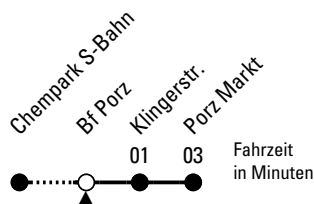

# Richtung Porz Markt

Abfahrthaltestelle: Bf Porz

Gültig ab 10.12.2023

ohne Gewähr

	Montag - Freitag	Samstag	Sonn- und Feiertag	
0	17 50	17 50	17 50	0
1	20	20	20	1
2	--	--	--	2
3	--	--	--	3
4	--	--	--	4
5	28 38	26 56	--	5
6	18 38 48	26 56	20 50	6
7	08 28 48	26 56	20 50	7
8	08 28 48	26 56	20 50	8
9	08 28 48	26	20 47	9
10	08 28 48	08 28 48	17 47	10
11	08 28 48	08 28 48	17 47	11
12	08 28 48	08 28 48	26 56	12
13	08 28 48	08 28 48	26 41 56	13
14	08 28 48	08 28 48	26 56	14
15	08 28 48	08 28 48	26 56	15
16	08 28 48	08 28 48	26 56	16
17	08 28 48	08 28 48	26 56	17
18	08 28 48	08 28 48	26 56	18
19	08 28 48	08 28 48	26 56	19
20	08 28 48	08 28 48	26 56	20
21	08 17 32 47	08 17 32 47	17 32 47	21
22	02 17 32 47	02 17 32 47	02 17 32 47	22
23	02 17 47	02 17 47	02 17 47	23

Bitte beachten Sie die Sonderfahrpläne für Weihnachten, Silvester und Karneval.

Weitere Informationen: KVB-Kundencenter und [www.kvb.koeln](http://www.kvb.koeln)

Sprechender Fahrplan: 0800 3 504030 (kostenlos)

Schlaue Nummer: 0800 6 504030 (kostenlos)

Abfahrten auf Ihr Handy: QR-Code abfotografieren