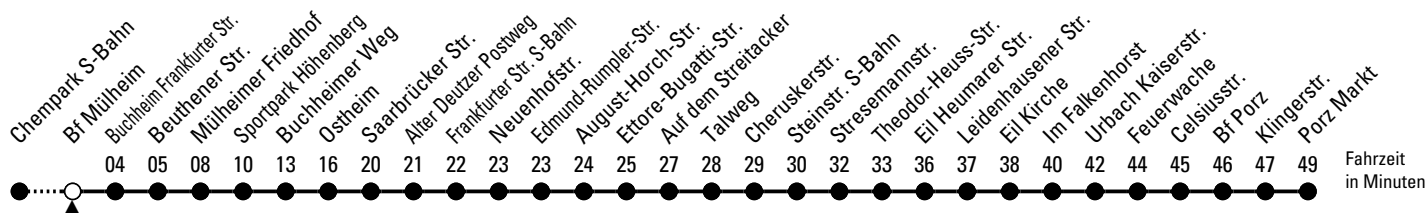

152

Richtung Porz

über Buchheim - Höhenberg - Ostheim - Gremberghoven - Eil - Urbach

AbfahrtsHaltestelle: Bf Mülheim

Gültig ab 10.12.2023

ohne Gewähr

| 🕒 | Montag - Freitag | Samstag | Sonn- und Feiertag | 🕒 |
|----|------------------|-------------|--------------------|----|
| 0 | 12 42 | 12 42 | 12 42 | 0 |
| 1 | -- | -- | -- | 1 |
| 2 | -- | -- | -- | 2 |
| 3 | -- | -- | -- | 3 |
| 4 | 43 53 | 44 | -- | 4 |
| 5 | 33 53 | 14 44 | 42 | 5 |
| 6 | 03 23 43 | 14 44 | 12 42 | 6 |
| 7 | 03 23 43 | 14 44 | 12 42 | 7 |
| 8 | 03 23 43 | 14 44 | 12 42 | 8 |
| 9 | 03 23 43 | 23 43 | 09 39 | 9 |
| 10 | 03 23 43 | 03 23 43 | 09 39 | 10 |
| 11 | 03 23 43 | 03 23 43 | 09 44 | 11 |
| 12 | 03 23 43 | 03 23 43 | 14 44 59 | 12 |
| 13 | 03 23 43 | 03 23 43 | 14 44 | 13 |
| 14 | 03 23 43 | 03 23 43 | 14 44 | 14 |
| 15 | 03 23 43 | 03 23 43 | 14 44 | 15 |
| 16 | 03 23 43 | 03 23 43 | 14 44 | 16 |
| 17 | 03 23 43 | 03 23 43 | 14 44 | 17 |
| 18 | 03 23 43 | 03 23 43 | 14 44 | 18 |
| 19 | 03 23 43 | 03 23 43 | 14 44 | 19 |
| 20 | 03 23 39 54 | 03 23 39 54 | 14 39 54 | 20 |
| 21 | 09 24 39 54 | 09 24 39 54 | 09 24 39 54 | 21 |
| 22 | 09 24 39 | 09 24 39 | 09 24 39 | 22 |
| 23 | 09 39 | 09 39 | 09 39 | 23 |

Bitte beachten Sie die Sonderfahrpläne für Weihnachten, Silvester und Karneval.

Weitere Informationen: KVB-Kundencenter und www.kvb.koeln

Sprechender Fahrplan: 0800 3 504030 (kostenlos)

Schlaue Nummer: 0800 6 504030 (kostenlos)

Abfahrten auf Ihr Handy:
QR-Code abtografieren