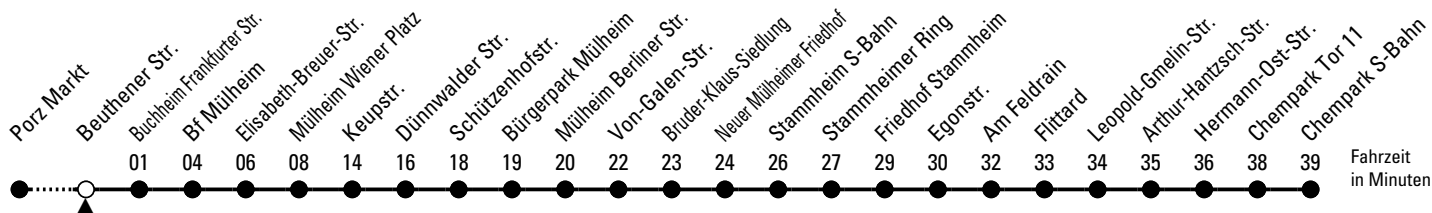

152

Richtung **Chempark** über Mülheim - Stammheim - Flittard

AbfahrtsHaltestelle: Beuthener Str.

Gültig ab 10.12.2023

ohne Gewähr

🕒	Montag - Freitag	Samstag	Sonn- und Feiertag	🕒
0	11 41	11 41	11 41	0
1	11 ◊	11 ◊	11 ◊	1
2	--	--	--	2
3	--	--	--	3
4	--	--	--	4
5	08 28 48	11 56	--	5
6	16 37 57	26 56	11 41	6
7	17 37 57	26 56	11 41	7
8	17 37 57	26 56	11 41	8
9	17 37 57	26 37 57	11 38	9
10	17 37 57	17 37 57	08 38	10
11	17 37 57	17 37 57	08 41	11
12	17 37 57	17 37 57	11 41	12
13	17 37 57	17 37 57	11 26 56	13
14	17 37 57	17 37 57	26 56	14
15	17 37 57	17 37 57	26 56	15
16	17 37 57	17 37 57	26 56	16
17	17 37 57	17 37 57	26 56	17
18	17 37 57	17 37 57	26 56	18
19	17 37 57	17 37 57	26 56 ◊	19
20	17 37	17 37	07 22 37 52	20
21	07 22 37 52	07 22 37 52	07 22 37 52	21
22	07 22 37 52	07 22 37 52	07 22 37 52	22
23	07 37	07 37	07 37	23

◊ = bis Mülheim Wiener Platz

Bitte beachten Sie die Sonderfahrpläne für Weihnachten, Silvester und Karneval.

Weitere Informationen: KVB-Kundencenter und www.kvb.koeln

Sprechender Fahrplan: 0800 3 504030 (kostenlos)

Schlaue Nummer: 0800 6 504030 (kostenlos)

Abfahrten
auf Ihr Handy:
QR-Code abtrotografieren