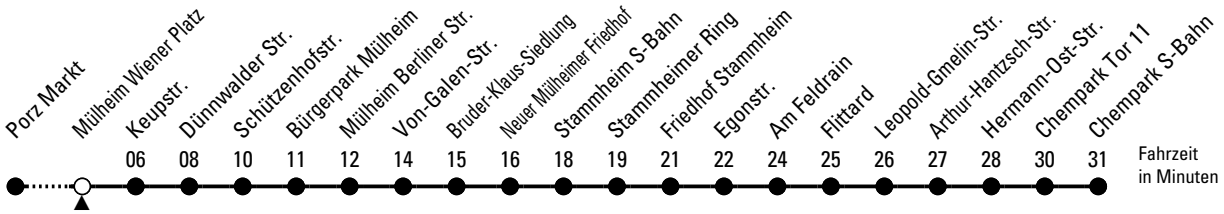

# Richtung Chempark über Stammheim - Flittard

AbfahrtsHaltestelle: Mülheim Wiener Platz

Gültig ab 10.12.2023

ohne Gewähr

| 🕒  | Montag - Freitag | Samstag  | Sonn- und Feiertag | 🕒  |
|----|------------------|----------|--------------------|----|
| 0  | --               | --       | --                 | 0  |
| 1  | --               | --       | --                 | 1  |
| 2  | --               | --       | --                 | 2  |
| 3  | --               | --       | --                 | 3  |
| 4  | --               | --       | --                 | 4  |
| 5  | 30 50            | 49       | --                 | 5  |
| 6  | 16 36 56         | 19 49    | --                 | 6  |
| 7  | 16 36 56         | 19 49    | --                 | 7  |
| 8  | 16 36 56         | 19 49    | --                 | 8  |
| 9  | 16 36 56         | 19 56    | --                 | 9  |
| 10 | 16 36 56         | 16 36 56 | --                 | 10 |
| 11 | 16 36 56         | 16 36 56 | --                 | 11 |
| 12 | 16 36 56         | 16 36 56 | --                 | 12 |
| 13 | 16 36 56         | 16 36 56 | 49                 | 13 |
| 14 | 16 36 56         | 16 36 56 | 19 49              | 14 |
| 15 | 16 36 56         | 16 36 56 | 19 49              | 15 |
| 16 | 16 36 56         | 16 36 56 | 19 49              | 16 |
| 17 | 16 36 56         | 16 36 56 | 19 49              | 17 |
| 18 | 16 36 56         | 16 36 56 | 19 49              | 18 |
| 19 | 16 36 56         | 16 36 56 | 19 49              | 19 |
| 20 | 16 36 56         | 16 36 56 | --                 | 20 |
| 21 | --               | --       | --                 | 21 |
| 22 | --               | --       | --                 | 22 |
| 23 | --               | --       | --                 | 23 |