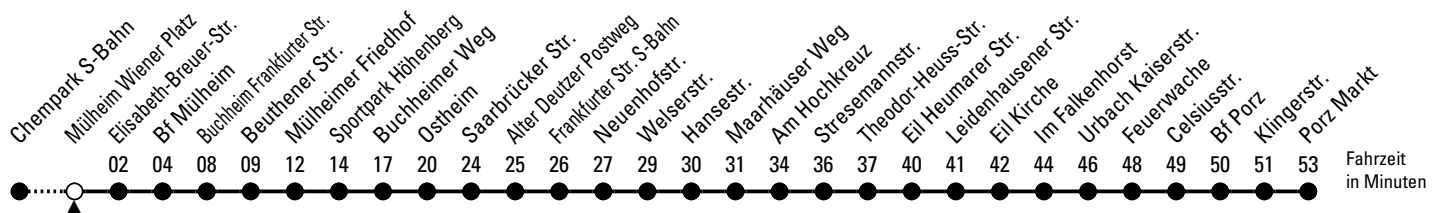

# Richtung Porz

über Buchheim - Höhenberg - Ostheim - Gremberghoven - Eil - Urbach

AbfahrtsHaltestelle: Mülheim Wiener Platz

Gültig ab 10.12.2023

ohne Gewähr

🕒	Montag - Freitag	Samstag	Sonn- und Feiertag	🕒
0	--	--	--	0
1	--	--	--	1
2	--	--	--	2
3	--	--	--	3
4	--	--	--	4
5	08 18 38	25 55	--	5
6	08 28 48	25 55	--	6
7	08 28 48	25 55	--	7
8	08 28 48	25 55	--	8
9	08 28 48	08 28 48	--	9
10	08 28 48	08 28 48	--	10
11	08 28 48	08 28 48	--	11
12	08 28 48	08 28 48	--	12
13	08 28 48	08 28 48	25 55	13
14	08 28 48	08 28 48	25 55	14
15	08 28 48	08 28 48	25 55	15
16	08 28 48	08 28 48	25 55	16
17	08 28 48	08 28 48	25 55	17
18	08 28 48	08 28 48	25 55	18
19	08 28 48	08 28 48	25 55	19
20	08	08	25	20
21	--	--	--	21
22	--	--	--	22
23	--	--	--	23

Bitte beachten Sie die Sonderfahrpläne für Weihnachten, Silvester und Karneval.

Weitere Informationen: KVB-Kundencenter und [www.kvb.koeln](http://www.kvb.koeln)

Sprechender Fahrplan: 0800 3 504030 (kostenlos)

Schlaue Nummer: 0800 6 504030 (kostenlos)

Abfahrten auf Ihr Handy:  
QR-Code abtografieren