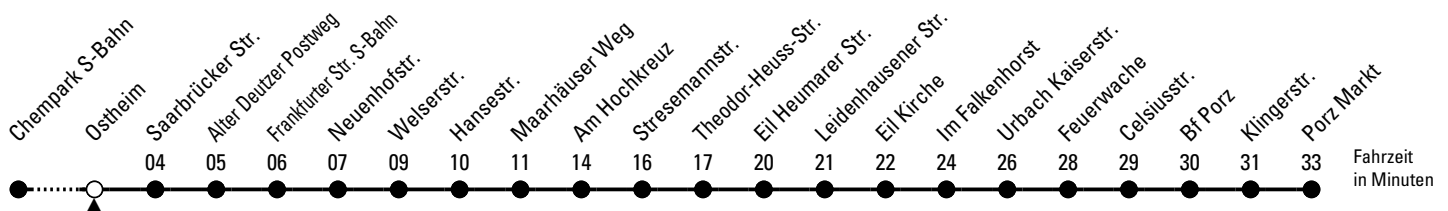

151

Richtung Porz

über Gremberghoven - Maarhäuser Weg - Eil - Urbach - Bf Porz

AbfahrtsHaltestelle: Ostheim

Gültig ab 10.12.2023

ohne Gewähr

🕒	Montag - Freitag	Samstag	Sonn- und Feiertag	🕒
0	--	--	--	0
1	--	--	--	1
2	--	--	--	2
3	--	--	--	3
4	--	--	--	4
5	30 40	43	--	5
6	00 30 50	13 43	--	6
7	10 30 50	13 43	--	7
8	10 30 50	13 43	--	8
9	10 30 50	13 30 50	--	9
10	10 30 50	10 30 50	--	10
11	10 30 50	10 30 50	--	11
12	10 30 50	10 30 50	--	12
13	10 30 50	10 30 50	43	13
14	10 30 50	10 30 50	13 43	14
15	10 30 50	10 30 50	13 43	15
16	10 30 50	10 30 50	13 43	16
17	10 30 50	10 30 50	13 43	17
18	10 30 50	10 30 50	13 43	18
19	10 30 50	10 30 50	13 43	19
20	10 30	10 30	13 43	20
21	--	--	--	21
22	--	--	--	22
23	--	--	--	23

Bitte beachten Sie die Sonderfahrpläne für Weihnachten, Silvester und Karneval.

Weitere Informationen: KVB-Kundencenter und www.kvb.koeln

Sprechender Fahrplan: 0800 3 504030 (kostenlos)

Schlaue Nummer: 0800 6 504030 (kostenlos)