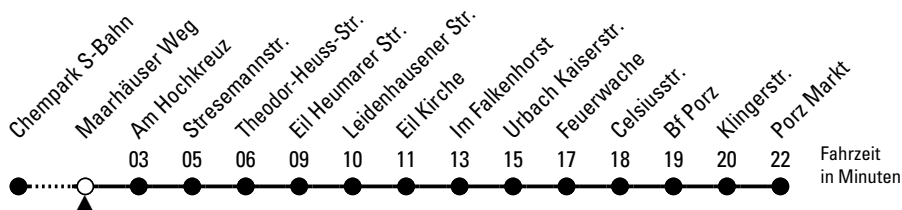

## Richtung **Porz** über Eil - Urbach - Bf Porz

AbfahrtsHaltestelle: Maarhäuser Weg

Gültig ab 27.08.2025

ohne Gewähr

🕒	Montag - Freitag	Samstag	Sonn- und Feiertag	🕒
0	--	--	--	0
1	--	--	--	1
2	--	--	--	2
3	--	--	--	3
4	--	--	--	4
5	39 49	52	--	5
6	09 39 59	22 52	--	6
7	19 39 59	22 52	--	7
8	19 39 59	22 52	--	8
9	19 39 59	22 39 59	--	9
10	19 39 59	19 39 59	--	10
11	19 39 59	19 39 59	--	11
12	19 39 59	19 39 59	--	12
13	19 39 59	19 39 59	52	13
14	19 39 59	19 39 59	22 52	14
15	19 39 59	19 39 59	22 52	15
16	19 39 59	19 39 59	22 52	16
17	19 39 59	19 39 59	22 52	17
18	19 39 59	19 39 59	22 52	18
19	19 39 59	19 39 59	22 52	19
20	19 39	19 39	22 52	20
21	--	--	--	21
22	--	--	--	22
23	--	--	--	23

**Bitte beachten Sie die Sonderfahrpläne für Weihnachten, Silvester und Karneval.**  
**Weitere Informationen: KVB-Kundencenter und [www.kvb.koeln](http://www.kvb.koeln)**  
**Sprechender Fahrplan: 0800 3 504030** (kostenlos)  
**Schlaue Nummer: 0800 6 504030** (kostenlos)