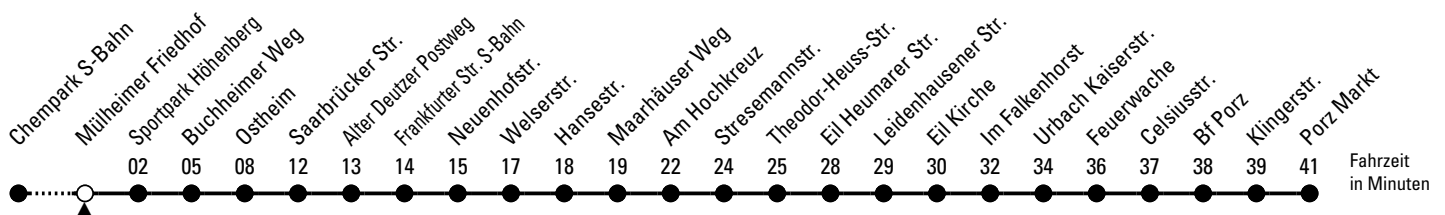

151

Richtung Porz

über Ostheim - Gremberghoven - Maarhäuser Weg - Eil - Urbach

Abfahrtshaltestelle: Mülheimer Friedhof

Gültig ab 10.12.2023

ohne Gewähr

🕒	Montag - Freitag	Samstag	Sonn- und Feiertag	🕒
0	--	--	--	0
1	--	--	--	1
2	--	--	--	2
3	--	--	--	3
4	--	--	--	4
5	20 30 50	35	--	5
6	20 40	05 35	--	6
7	00 20 40	05 35	--	7
8	00 20 40	05 35	--	8
9	00 20 40	05 20 40	--	9
10	00 20 40	00 20 40	--	10
11	00 20 40	00 20 40	--	11
12	00 20 40	00 20 40	--	12
13	00 20 40	00 20 40	35	13
14	00 20 40	00 20 40	05 35	14
15	00 20 40	00 20 40	05 35	15
16	00 20 40	00 20 40	05 35	16
17	00 20 40	00 20 40	05 35	17
18	00 20 40	00 20 40	05 35	18
19	00 20 40	00 20 40	05 35	19
20	00 20	00 20	05 35	20
21	--	--	--	21
22	--	--	--	22
23	--	--	--	23

Bitte beachten Sie die Sonderfahrpläne für Weihnachten, Silvester und Karneval.

Weitere Informationen: KVB-Kundencenter und www.kvb.koeln

Sprechender Fahrplan: 0800 3 504030 (kostenlos)

Schlaue Nummer: 0800 6 504030 (kostenlos)

Abfahrten auf Ihr Handy:
QR-Code abtrotografieren