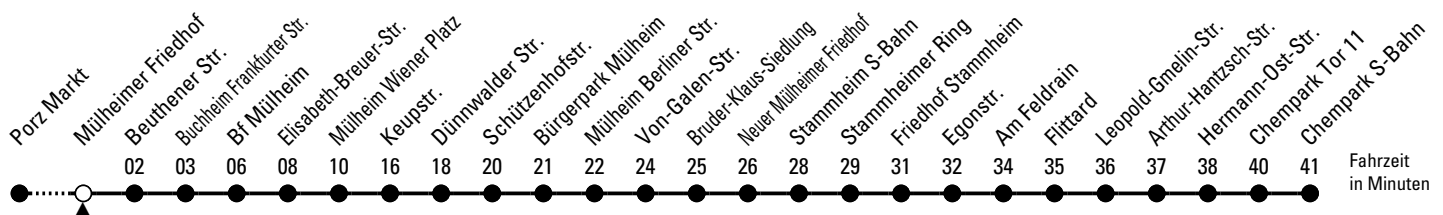

151

Richtung Chempark

über Buchheim - Mülheim - Stammheim - Flittard

AbfahrtsHaltestelle: Mülheimer Friedhof

Gültig ab 10.12.2023

ohne Gewähr

🕒	Montag - Freitag	Samstag	Sonn- und Feiertag	🕒
0	--	--	--	0
1	--	--	--	1
2	--	--	--	2
3	--	--	--	3
4	--	--	--	4
5	--	39	--	5
6	05 25 45	09 39	--	6
7	05 25 44 ^S 45	09 39	--	7
8	05 25 45	09 39	--	8
9	05 25 45	09 45	--	9
10	05 25 45	05 25 45	--	10
11	05 25 45	05 25 45	--	11
12	05 25 45	05 25 45	--	12
13	05 25 45	05 25 45	39	13
14	05 25 45	05 25 45	09 39	14
15	05 25 45	05 25 45	09 39	15
16	05 25 45	05 25 45	09 39	16
17	05 25 45	05 25 45	09 39	17
18	05 25 45	05 25 45	09 39	18
19	05 25 45	05 25 45	09 39	19
20	05 25 45	05 25 45	--	20
21	--	--	--	21
22	--	--	--	22
23	--	--	--	23

S = nur an Schultagen; verkehrt bis Mülheim Wiener Platz

Bitte beachten Sie die Sonderfahrpläne für Weihnachten, Silvester und Karneval.

Weitere Informationen: KVB-Kundencenter und www.kvb.koeln

Sprechender Fahrplan: 0800 3 504030 (kostenlos)

Schlaue Nummer: 0800 6 504030 (kostenlos)

Abfahrten auf Ihr Handy: QR-Code abtografieren