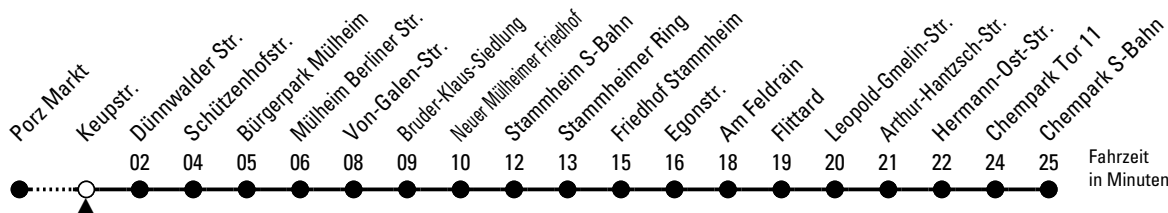

151

Richtung Chempark

über Stammheim - Flittard

Abfahrthaltestelle: Keupstr.

Gültig ab 10.12.2023

ohne Gewähr

🕒	Montag - Freitag	Samstag	Sonn- und Feiertag	🕒
0	--	--	--	0
1	--	--	--	1
2	--	--	--	2
3	--	--	--	3
4	--	--	--	4
5	36 56	54	--	5
6	22 42	24 54	--	6
7	02 22 42	24 54	--	7
8	02 22 42	24 54	--	8
9	02 22 42	24	--	9
10	02 22 42	02 22 42	--	10
11	02 22 42	02 22 42	--	11
12	02 22 42	02 22 42	--	12
13	02 22 42	02 22 42	54	13
14	02 22 42	02 22 42	24 54	14
15	02 22 42	02 22 42	24 54	15
16	02 22 42	02 22 42	24 54	16
17	02 22 42	02 22 42	24 54	17
18	02 22 42	02 22 42	24 54	18
19	02 22 42	02 22 42	24 54	19
20	02 22 42	02 22 42	--	20
21	02	02	--	21
22	--	--	--	22
23	--	--	--	23

Bitte beachten Sie die Sonderfahrpläne für Weihnachten, Silvester und Karneval.

Weitere Informationen: KVB-Kundencenter und www.kvb.koeln

Sprechender Fahrplan: 0800 3 504030 (kostenlos)

Schlaue Nummer: 0800 6 504030 (kostenlos)

Abfahrten
auf Ihr Handy:
QR-Code abtografieren