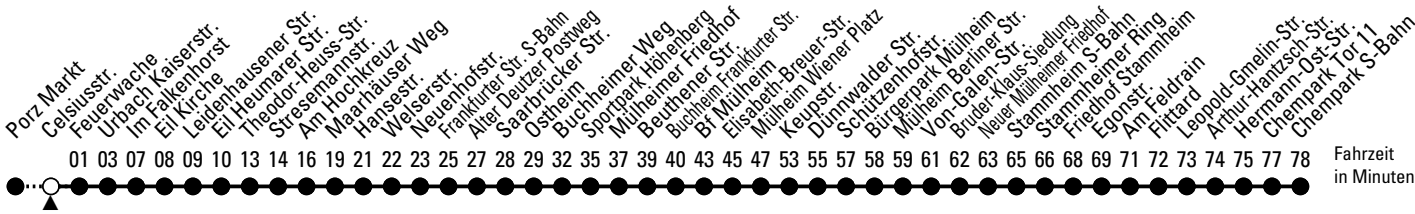

Richtung Chempark

über Urbach - Eil - Maarhäuser Weg - Gremberghoven - Ostheim - Mülheim

Abfahrtshaltestelle: Celsiusstr.

Gültig ab 10.12.2023

ohne Gewähr

🕒	Montag - Freitag	Samstag	Sonn- und Feiertag	🕒
0	--	--	--	0
1	--	--	--	1
2	--	--	--	2
3	--	--	--	3
4	--	--	--	4
5	28 48	04 34	--	5
6	08 28 48	04 34	--	6
7	08 28 48	04 34	--	7
8	08 28 48	04 34	--	8
9	08 28 48	08 28 48	--	9
10	08 28 48	08 28 48	--	10
11	08 28 48	08 28 48	--	11
12	08 28 48	08 28 48	--	12
13	08 28 48	08 28 48	04 34	13
14	08 28 48	08 28 48	04 34	14
15	08 28 48	08 28 48	04 34	15
16	08 28 48	08 28 48	04 34	16
17	08 28 48	08 28 48	04 34	17
18	08 28 48	08 28 48	04 34	18
19	08 28 48	08 28 48	04	19
20	08	08	--	20
21	--	--	--	21
22	--	--	--	22
23	--	--	--	23

Bitte beachten Sie die Sonderfahrpläne für Weihnachten, Silvester und Karneval.
 Weitere Informationen: KVB-Kundencenter und www.kvb.koeln
 Sprechender Fahrplan: 0800 3 504030 (kostenlos)
 Schlaue Nummer: 0800 6 504030 (kostenlos)

Abfahrten auf Ihr Handy: QR-Code abtrotografieren