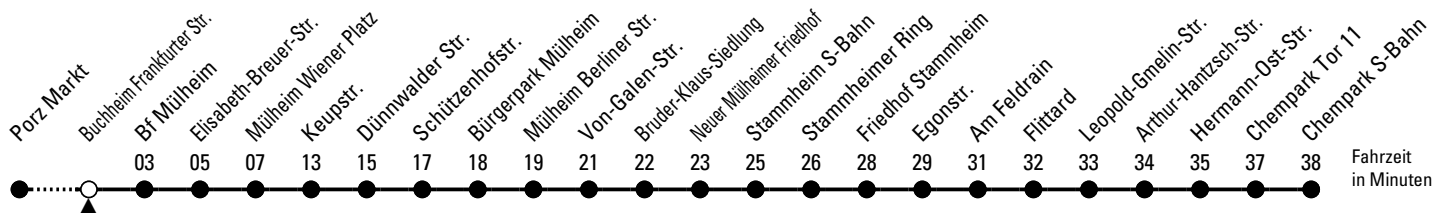

## Richtung **Chempark** über Mülheim - Stammheim - Flittard

AbfahrtsHaltestelle: Buchheim Frankfurter Str.

Gültig ab 10.12.2023

ohne Gewähr

🕒	Montag - Freitag	Samstag	Sonn- und Feiertag	🕒
0	--	--	--	0
1	--	--	--	1
2	--	--	--	2
3	--	--	--	3
4	--	--	--	4
5	--	42	--	5
6	08 28 48	12 42	--	6
7	08 28 47 <sup>S</sup> 48	12 42	--	7
8	08 28 48	12 42	--	8
9	08 28 48	12 48	--	9
10	08 28 48	08 28 48	--	10
11	08 28 48	08 28 48	--	11
12	08 28 48	08 28 48	--	12
13	08 28 48	08 28 48	42	13
14	08 28 48	08 28 48	12 42	14
15	08 28 48	08 28 48	12 42	15
16	08 28 48	08 28 48	12 42	16
17	08 28 48	08 28 48	12 42	17
18	08 28 48	08 28 48	12 42	18
19	08 28 48	08 28 48	12 42	19
20	08 28 48	08 28 48	--	20
21	--	--	--	21
22	--	--	--	22
23	--	--	--	23

S = nur an Schultagen; verkehrt  
bis Mülheim Wiener Platz

Bitte beachten Sie die Sonderfahrpläne für Weihnachten, Silvester und Karneval.

Weitere Informationen: KVB-Kundencenter und [www.kvb.koeln](http://www.kvb.koeln)

Sprechender Fahrplan: 0800 3 504030 (kostenlos)

Schlaue Nummer: 0800 6 504030 (kostenlos)

Abfahrten  
auf Ihr Handy:  
QR-Code abtografieren