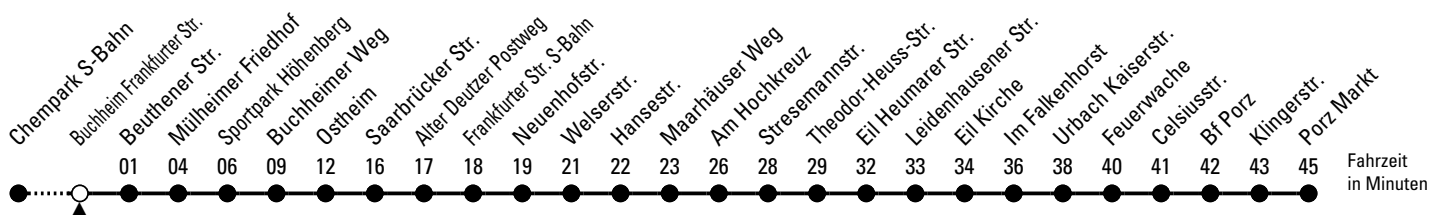

151

Richtung Porz

über Höhenberg - Ostheim - Gremberghoven - Maarhäuser Weg - Eil - Urbach

AbfahrtsHaltestelle: Buchheim Frankfurter Str.

Gültig ab 10.12.2023

ohne Gewähr

🕒	Montag - Freitag	Samstag	Sonn- und Feiertag	🕒
0	--	--	--	0
1	--	--	--	1
2	--	--	--	2
3	--	--	--	3
4	--	--	--	4
5	16 26 46	32	--	5
6	16 36 56	02 32	--	6
7	16 36 56	02 32	--	7
8	16 36 56	02 32	--	8
9	16 36 56	02 16 36 56	--	9
10	16 36 56	16 36 56	--	10
11	16 36 56	16 36 56	--	11
12	16 36 56	16 36 56	--	12
13	16 36 56	16 36 56	32	13
14	16 36 56	16 36 56	02 32	14
15	16 36 56	16 36 56	02 32	15
16	16 36 56	16 36 56	02 32	16
17	16 36 56	16 36 56	02 32	17
18	16 36 56	16 36 56	02 32	18
19	16 36 56	16 36 56	02 32	19
20	16	16	02 32	20
21	--	--	--	21
22	--	--	--	22
23	--	--	--	23

Bitte beachten Sie die Sonderfahrpläne für Weihnachten, Silvester und Karneval.

Weitere Informationen: KVB-Kundencenter und www.kvb.koeln

Sprechender Fahrplan: 0800 3 504030 (kostenlos)

Schlaue Nummer: 0800 6 504030 (kostenlos)

Abfahrten auf Ihr Handy: QR-Code abtografieren