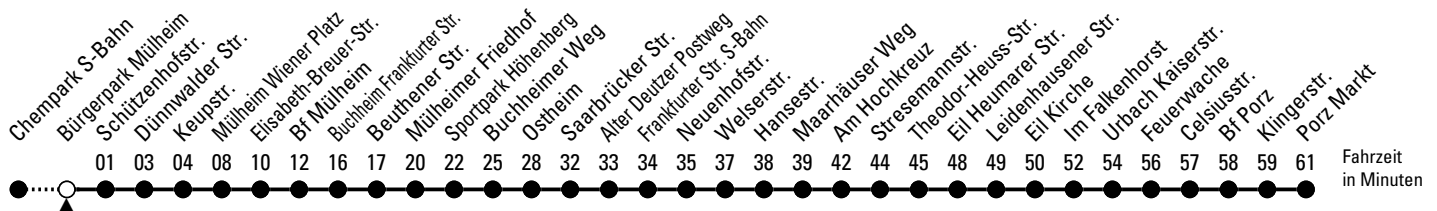

AbfahrtsHaltestelle: Bürgerpark Mülheim

Gültig ab 10.12.2023

ohne Gewähr

🕒	Montag - Freitag	Samstag	Sonn- und Feiertag	🕒
0	--	--	--	0
1	--	--	--	1
2	--	--	--	2
3	--	--	--	3
4	--	--	--	4
5	00	17 47	--	5
6	00 20 40	17 47	--	6
7	00 20 40	17 47	--	7
8	00 20 40	17 47	--	8
9	00 20 40	00 20 40	--	9
10	00 20 40	00 20 40	--	10
11	00 20 40	00 20 40	--	11
12	00 20 40	00 20 40	--	12
13	00 20 40	00 20 40	17 47	13
14	00 20 40	00 20 40	17 47	14
15	00 20 40	00 20 40	17 47	15
16	00 20 40	00 20 40	17 47	16
17	00 20 40	00 20 40	17 47	17
18	00 20 40	00 20 40	17 47	18
19	00 20 40	00 20 40	17 47	19
20	00	00	17	20
21	--	--	--	21
22	--	--	--	22
23	--	--	--	23

Bitte beachten Sie die Sonderfahrpläne für Weihnachten, Silvester und Karneval.  
 Weitere Informationen: KVB-Kundencenter und [www.kvb.koeln](http://www.kvb.koeln)  
 Sprechender Fahrplan: 0800 3 504030 (kostenlos)  
 Schlaue Nummer: 0800 6 504030 (kostenlos)

Abfahrten auf Ihr Handy:  
 QR-Code abfotografieren