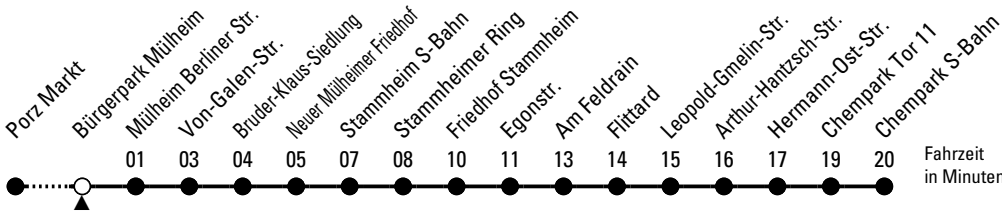

# Richtung Chempark über Stammheim - Flittard

AbfahrtsHaltestelle: Bürgerpark Mülheim

Gültig ab 10.12.2023

ohne Gewähr

🕒	Montag - Freitag	Samstag	Sonn- und Feiertag	🕒
0	--	--	--	0
1	--	--	--	1
2	--	--	--	2
3	--	--	--	3
4	--	--	--	4
5	40	58	--	5
6	00 26 46	28 58	--	6
7	06 26 46	28 58	--	7
8	06 26 46	28 58	--	8
9	06 26 46	28	--	9
10	06 26 46	06 26 46	--	10
11	06 26 46	06 26 46	--	11
12	06 26 46	06 26 46	--	12
13	06 26 46	06 26 46	58	13
14	06 26 46	06 26 46	28 58	14
15	06 26 46	06 26 46	28 58	15
16	06 26 46	06 26 46	28 58	16
17	06 26 46	06 26 46	28 58	17
18	06 26 46	06 26 46	28 58	18
19	06 26 46	06 26 46	28 58	19
20	06 26 46	06 26 46	--	20
21	06	06	--	21
22	--	--	--	22
23	--	--	--	23

Bitte beachten Sie die Sonderfahrpläne für Weihnachten, Silvester und Karneval.  
 Weitere Informationen: KVB-Kundencenter und [www.kvb.koeln](http://www.kvb.koeln)  
 Sprechender Fahrplan: 0800 3 504030 (kostenlos)  
 Schlaue Nummer: 0800 6 504030 (kostenlos)