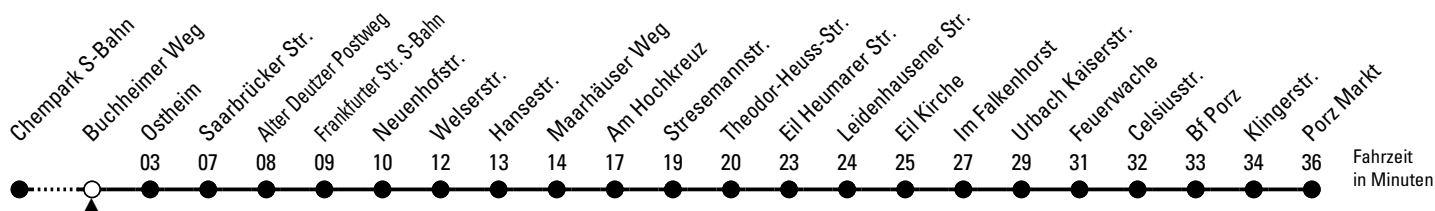

151

Richtung Porz

über Gremberghoven - Maarhäuser Weg - Eil - Urbach

AbfahrtsHaltestelle: Buchheimer Weg

Gültig ab 10.12.2023

ohne Gewähr

🕒	Montag - Freitag	Samstag	Sonn- und Feiertag	🕒
0	--	--	--	0
1	--	--	--	1
2	--	--	--	2
3	--	--	--	3
4	--	--	--	4
5	25 35 55	40	--	5
6	25 45	10 40	--	6
7	05 25 45	10 40	--	7
8	05 25 45	10 40	--	8
9	05 25 45	10 25 45	--	9
10	05 25 45	05 25 45	--	10
11	05 25 45	05 25 45	--	11
12	05 25 45	05 25 45	--	12
13	05 25 45	05 25 45	40	13
14	05 25 45	05 25 45	10 40	14
15	05 25 45	05 25 45	10 40	15
16	05 25 45	05 25 45	10 40	16
17	05 25 45	05 25 45	10 40	17
18	05 25 45	05 25 45	10 40	18
19	05 25 45	05 25 45	10 40	19
20	05 25	05 25	10 40	20
21	--	--	--	21
22	--	--	--	22
23	--	--	--	23

Bitte beachten Sie die Sonderfahrpläne für Weihnachten, Silvester und Karneval.

Weitere Informationen: KVB-Kundencenter und www.kvb.koeln

Sprechender Fahrplan: 0800 3 504030 (kostenlos)

Schlaue Nummer: 0800 6 504030 (kostenlos)

Abfahrten auf Ihr Handy:
QR-Code abtografieren