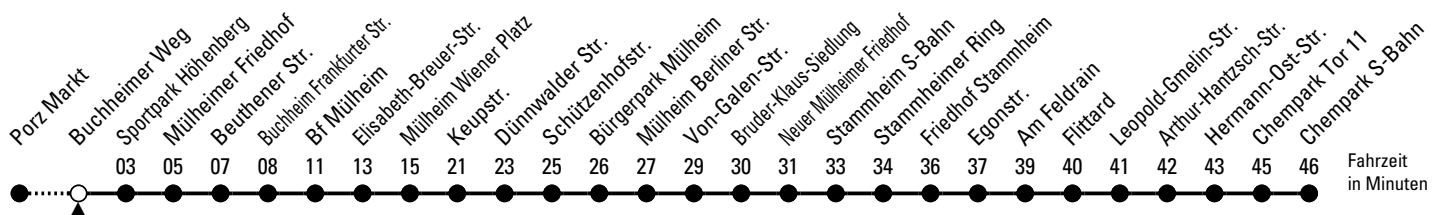

151

Richtung Chempark

über Höhenberg - Buchheim - Mülheim - Stammheim - Flittard

Abfahrthaltestelle: Buchheimer Weg

Gültig ab 10.12.2023

ohne Gewähr

🕒	Montag - Freitag	Samstag	Sonn- und Feiertag	🕒
0	--	--	--	0
1	--	--	--	1
2	--	--	--	2
3	--	--	--	3
4	--	--	--	4
5	--	34	--	5
6	00 20 40	04 34	--	6
7	00 20 39 ^S 40	04 34	--	7
8	00 20 40	04 34	--	8
9	00 20 40	04 40	--	9
10	00 20 40	00 20 40	--	10
11	00 20 40	00 20 40	--	11
12	00 20 40	00 20 40	--	12
13	00 20 40	00 20 40	34	13
14	00 20 40	00 20 40	04 34	14
15	00 20 40	00 20 40	04 34	15
16	00 20 40	00 20 40	04 34	16
17	00 20 40	00 20 40	04 34	17
18	00 20 40	00 20 40	04 34	18
19	00 20 40	00 20 40	04 34	19
20	00 20 40	00 20 40	--	20
21	--	--	--	21
22	--	--	--	22
23	--	--	--	23

S = nur an Schultagen; verkehrt bis Mülheim Wiener Platz

Bitte beachten Sie die Sonderfahrpläne für Weihnachten, Silvester und Karneval.

Weitere Informationen: KVB-Kundencenter und www.kvb.koeln

Sprechender Fahrplan: 0800 3 504030 (kostenlos)

Schlaue Nummer: 0800 6 504030 (kostenlos)

Abfahrten auf Ihr Handy: QR-Code abtrotografieren