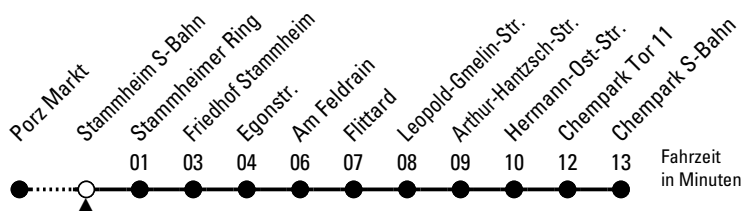

151

Richtung Chempark S-Bahn

über Flittard

AbfahrtsHaltestelle: Stammheim S-Bahn

Gültig ab 10.12.2023

ohne Gewähr

🕒	Montag - Freitag	Samstag	Sonn- und Feiertag	🕒
0	--	--	--	0
1	--	--	--	1
2	--	--	--	2
3	--	--	--	3
4	--	--	--	4
5	47	--	--	5
6	07 33 53	05 35	--	6
7	13 33 53	05 35	--	7
8	13 33 53	05 35	--	8
9	13 33 53	05 35	--	9
10	13 33 53	13 33 53	--	10
11	13 33 53	13 33 53	--	11
12	13 33 53	13 33 53	--	12
13	13 33 53	13 33 53	--	13
14	13 33 53	13 33 53	05 35	14
15	13 33 53	13 33 53	05 35	15
16	13 33 53	13 33 53	05 35	16
17	13 33 53	13 33 53	05 35	17
18	13 33 53	13 33 53	05 35	18
19	13 33 53	13 33 53	05 35	19
20	13 33 53	13 33 53	05	20
21	13	13	--	21
22	--	--	--	22
23	--	--	--	23

Bitte beachten Sie die Sonderfahrpläne für Weihnachten, Silvester und Karneval.

Weitere Informationen: KVB-Kundencenter und www.kvb.koeln

Sprechender Fahrplan: 0800 3 504030 (kostenlos)

Schlaue Nummer: 0800 6 504030 (kostenlos)

Abfahrten auf Ihr Handy: QR-Code abfotografieren