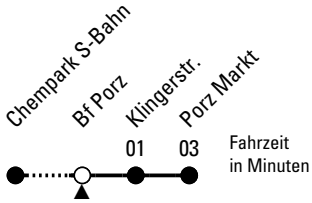

# Richtung Porz Markt

AbfahrtsHaltestelle: Bf Porz

Gültig ab 10.12.2023

ohne Gewähr

🕒	Montag - Freitag	Samstag	Sonn- und Feiertag	🕒
0	--	--	--	0
1	--	--	--	1
2	--	--	--	2
3	--	--	--	3
4	--	--	--	4
5	58	--	--	5
6	08 28 58	11 41	--	6
7	18 38 58	11 41	--	7
8	18 38 58	11 41	--	8
9	18 38 58	11 41 58	--	9
10	18 38 58	18 38 58	--	10
11	18 38 58	18 38 58	--	11
12	18 38 58	18 38 58	--	12
13	18 38 58	18 38 58	--	13
14	18 38 58	18 38 58	11 41	14
15	18 38 58	18 38 58	11 41	15
16	18 38 58	18 38 58	11 41	16
17	18 38 58	18 38 58	11 41	17
18	18 38 58	18 38 58	11 41	18
19	18 38 58	18 38 58	11 41	19
20	18 38 58	18 38 58	11 41	20
21	--	--	11	21
22	--	--	--	22
23	--	--	--	23

Bitte beachten Sie die Sonderfahrpläne für Weihnachten, Silvester und Karneval.  
 Weitere Informationen: KVB-Kundencenter und [www.kvb.koeln](http://www.kvb.koeln)  
 Sprechender Fahrplan: 0800 3 504030 (kostenlos)  
 Schlaue Nummer: 0800 6 504030 (kostenlos)