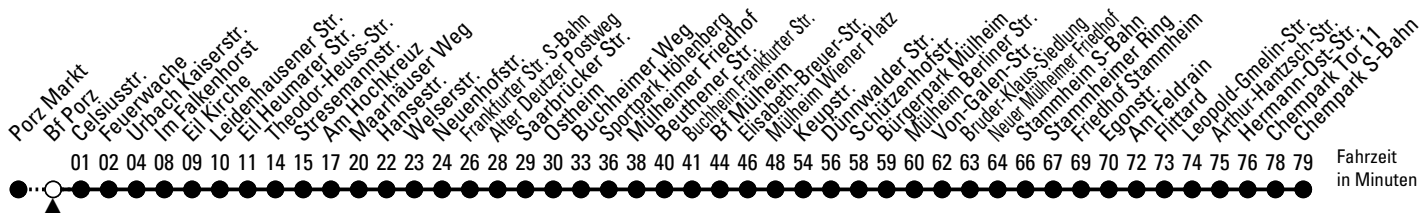

Richtung Chempark

über Urbach - Eil - Maarhäuser Weg - Gremberghoven - Ostheim - Mülheim

AbfahrtsHaltestelle: Bf Porz

Gültig ab 10.12.2023

ohne Gewähr

🕒	Montag - Freitag	Samstag	Sonn- und Feiertag	🕒
0	--	--	--	0
1	--	--	--	1
2	--	--	--	2
3	--	--	--	3
4	--	--	--	4
5	27 47	03 33	--	5
6	07 27 47	03 33	--	6
7	07 27 47	03 33	--	7
8	07 27 47	03 33	--	8
9	07 27 47	07 27 47	--	9
10	07 27 47	07 27 47	--	10
11	07 27 47	07 27 47	--	11
12	07 27 47	07 27 47	--	12
13	07 27 47	07 27 47	03 33	13
14	07 27 47	07 27 47	03 33	14
15	07 27 47	07 27 47	03 33	15
16	07 27 47	07 27 47	03 33	16
17	07 27 47	07 27 47	03 33	17
18	07 27 47	07 27 47	03 33	18
19	07 27 47	07 27 47	03	19
20	07	07	--	20
21	--	--	--	21
22	--	--	--	22
23	--	--	--	23

Bitte beachten Sie die Sonderfahrpläne für Weihnachten, Silvester und Karneval.

Weitere Informationen: KVB-Kundencenter und www.kvb.koeln

Sprechender Fahrplan: 0800 3 504030 (kostenlos)

Schlaue Nummer: 0800 6 504030 (kostenlos)

Abfahrten auf Ihr Handy: QR-Code abtografieren