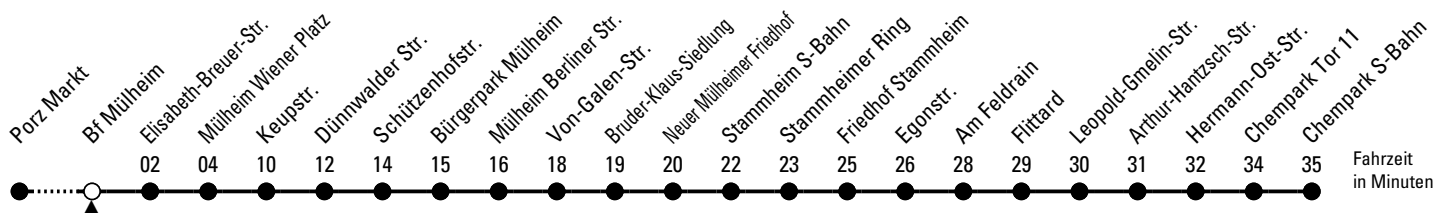

151

Richtung Chempark

über Stammheim - Flittard

AbfahrtsHaltestelle: Bf Mülheim

Gültig ab 10.12.2023

ohne Gewähr

🕒	Montag - Freitag	Samstag	Sonn- und Feiertag	🕒
0	--	--	--	0
1	--	--	--	1
2	--	--	--	2
3	--	--	--	3
4	--	--	--	4
5	--	45	--	5
6	11 31 51	15 45	--	6
7	11 31 50 ^S 51	15 45	--	7
8	11 31 51	15 45	--	8
9	11 31 51	15 51	--	9
10	11 31 51	11 31 51	--	10
11	11 31 51	11 31 51	--	11
12	11 31 51	11 31 51	--	12
13	11 31 51	11 31 51	45	13
14	11 31 51	11 31 51	15 45	14
15	11 31 51	11 31 51	15 45	15
16	11 31 51	11 31 51	15 45	16
17	11 31 51	11 31 51	15 45	17
18	11 31 51	11 31 51	15 45	18
19	11 31 51	11 31 51	15 45	19
20	11 31 51	11 31 51	--	20
21	--	--	--	21
22	--	--	--	22
23	--	--	--	23

S = nur an Schultagen; verkehrt bis Mülheim Wiener Platz

Bitte beachten Sie die Sonderfahrpläne für Weihnachten, Silvester und Karneval.

Weitere Informationen: KVB-Kundencenter und www.kvb.koeln

Sprechender Fahrplan: 0800 3 504030 (kostenlos)

Schlaue Nummer: 0800 6 504030 (kostenlos)

Abfahrten auf Ihr Handy: QR-Code abtografieren