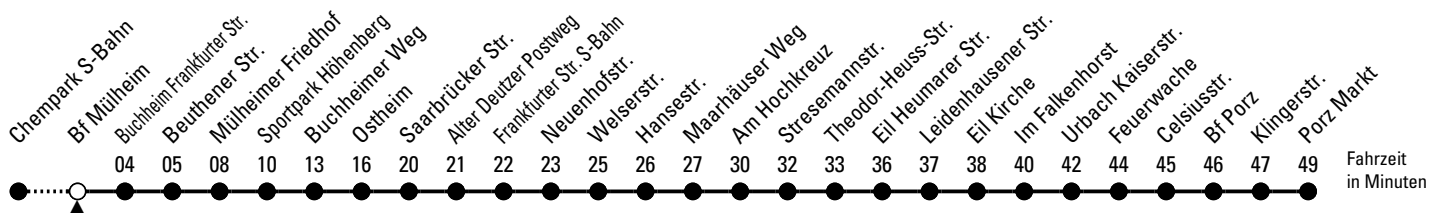

151

Richtung Porz

über Buchheim - Höhenberg - Ostheim - Gremberghoven - Eil - Urbach

AbfahrtsHaltestelle: Bf Mülheim

Gültig ab 10.12.2023

ohne Gewähr

🕒	Montag - Freitag	Samstag	Sonn- und Feiertag	🕒
0	--	--	--	0
1	--	--	--	1
2	--	--	--	2
3	--	--	--	3
4	--	--	--	4
5	13 23 43	29 59	--	5
6	13 33 53	29 59	--	6
7	13 33 53	29 59	--	7
8	13 33 53	29 59	--	8
9	13 33 53	13 33 53	--	9
10	13 33 53	13 33 53	--	10
11	13 33 53	13 33 53	--	11
12	13 33 53	13 33 53	--	12
13	13 33 53	13 33 53	29 59	13
14	13 33 53	13 33 53	29 59	14
15	13 33 53	13 33 53	29 59	15
16	13 33 53	13 33 53	29 59	16
17	13 33 53	13 33 53	29 59	17
18	13 33 53	13 33 53	29 59	18
19	13 33 53	13 33 53	29 59	19
20	13	13	29	20
21	--	--	--	21
22	--	--	--	22
23	--	--	--	23

Bitte beachten Sie die Sonderfahrpläne für Weihnachten, Silvester und Karneval.

Weitere Informationen: KVB-Kundencenter und www.kvb.koeln

Sprechender Fahrplan: 0800 3 504030 (kostenlos)

Schlaue Nummer: 0800 6 504030 (kostenlos)

Abfahrten
auf Ihr Handy:
QR-Code abtografieren