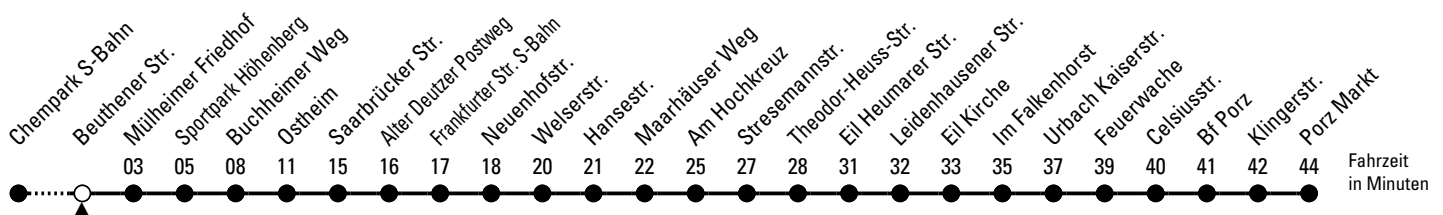

151

Richtung Porz

über Höhenberg - Ostheim - Gremberghoven - Maarhäuser Weg - Eil - Urbach

AbfahrtsHaltestelle: Beuthener Str.

Gültig ab 10.12.2023

ohne Gewähr

🕒	Montag - Freitag	Samstag	Sonn- und Feiertag	🕒
0	--	--	--	0
1	--	--	--	1
2	--	--	--	2
3	--	--	--	3
4	--	--	--	4
5	18 28 48	33	--	5
6	18 38 58	03 33	--	6
7	18 38 58	03 33	--	7
8	18 38 58	03 33	--	8
9	18 38 58	03 18 38 58	--	9
10	18 38 58	18 38 58	--	10
11	18 38 58	18 38 58	--	11
12	18 38 58	18 38 58	--	12
13	18 38 58	18 38 58	33	13
14	18 38 58	18 38 58	03 33	14
15	18 38 58	18 38 58	03 33	15
16	18 38 58	18 38 58	03 33	16
17	18 38 58	18 38 58	03 33	17
18	18 38 58	18 38 58	03 33	18
19	18 38 58	18 38 58	03 33	19
20	18	18	03 33	20
21	--	--	--	21
22	--	--	--	22
23	--	--	--	23

Bitte beachten Sie die Sonderfahrpläne für Weihnachten, Silvester und Karneval.

Weitere Informationen: KVB-Kundencenter und www.kvb.koeln

Sprechender Fahrplan: 0800 3 504030 (kostenlos)

Schlaue Nummer: 0800 6 504030 (kostenlos)

Abfahrten auf Ihr Handy: QR-Code abtografieren