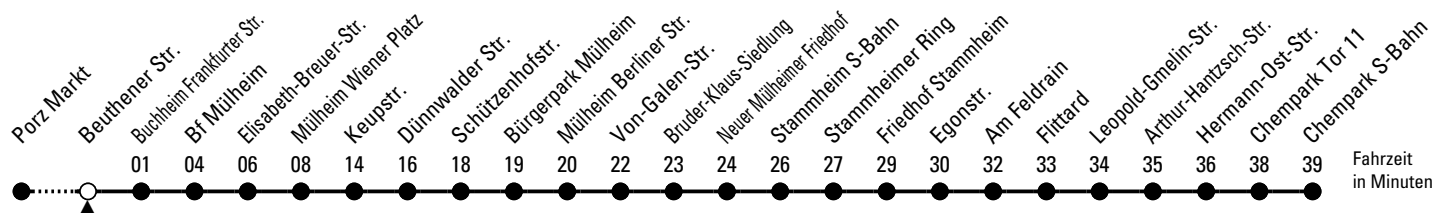

151

Richtung **Chempark** über Mülheim - Stammheim - Flittard

AbfahrtsHaltestelle: Beuthener Str.

Gültig ab 10.12.2023

ohne Gewähr

🕒	Montag - Freitag	Samstag	Sonn- und Feiertag	🕒
0	--	--	--	0
1	--	--	--	1
2	--	--	--	2
3	--	--	--	3
4	--	--	--	4
5	--	41	--	5
6	07 27 47	11 41	--	6
7	07 27 46 ^S 47	11 41	--	7
8	07 27 47	11 41	--	8
9	07 27 47	11 47	--	9
10	07 27 47	07 27 47	--	10
11	07 27 47	07 27 47	--	11
12	07 27 47	07 27 47	--	12
13	07 27 47	07 27 47	41	13
14	07 27 47	07 27 47	11 41	14
15	07 27 47	07 27 47	11 41	15
16	07 27 47	07 27 47	11 41	16
17	07 27 47	07 27 47	11 41	17
18	07 27 47	07 27 47	11 41	18
19	07 27 47	07 27 47	11 41	19
20	07 27 47	07 27 47	--	20
21	--	--	--	21
22	--	--	--	22
23	--	--	--	23

S = nur an Schultagen; verkehrt
bis Mülheim Wiener Platz

Bitte beachten Sie die Sonderfahrpläne für Weihnachten, Silvester und Karneval.

Weitere Informationen: KVB-Kundencenter und www.kvb.koeln

Sprechender Fahrplan: 0800 3 504030 (kostenlos)

Schlaue Nummer: 0800 6 504030 (kostenlos)

Abfahrten
auf Ihr Handy:
QR-Code abtografieren