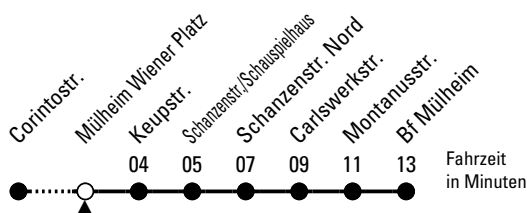

150

Richtung **Bf Mülheim**

über Schanzenstr.

Abfahrthaltestelle: Mülheim Wiener Platz

Gültig ab 10.12.2023

ohne Gewähr

🕒	Montag - Freitag	Samstag	Sonn- und Feiertag	🕒
0	--	--	--	0
1	--	--	--	1
2	--	--	--	2
3	--	--	--	3
4	--	--	--	4
5	--	--	--	5
6	28 48	27 57	--	6
7	08 28 48	27 57	--	7
8	08 28 48	27 57	58	8
9	08 28 48	27 57	28 58	9
10	08 28 48	27 57	28 58	10
11	08 28 48	27 57	28 58	11
12	08 28 48	27 57	27 57	12
13	08 28 48	27 57	27 57	13
14	08 28 48	27 57	27 57	14
15	08 28 48	27 57	27 57	15
16	08 28 48	27 57	27 57	16
17	08 28 48	27 57	27 57	17
18	08 28 48	27 57	27 57	18
19	08 28 48	27 57	27 57	19
20	08 28 58	28 58	28 58	20
21	28 58	28 58	28 58	21
22	28 58	28 58	28 58	22
23	--	--	--	23

Bitte beachten Sie die Sonderfahrpläne für Weihnachten, Silvester und Karneval.

Weitere Informationen: KVB-Kundencenter und www.kvb.koeln

Sprechender Fahrplan: 0800 3 504030 (kostenlos)

Schlaue Nummer: 0800 6 504030 (kostenlos)

Abfahrten auf Ihr Handy: QR-Code abfotografieren